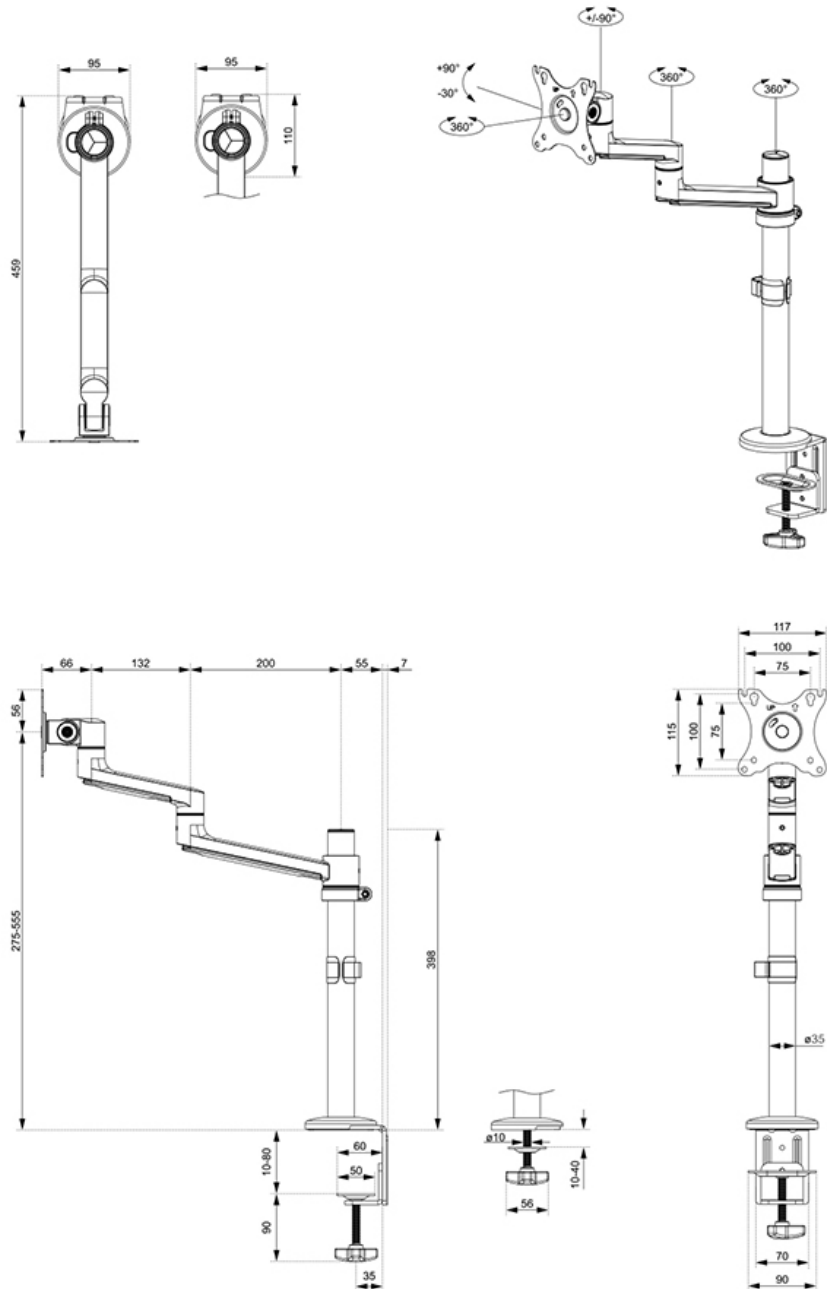

DS60-425WH1

NEOMOUNTS SUPPORTO DA SCRIVANIA

Neomounts

Measuring unit: mm