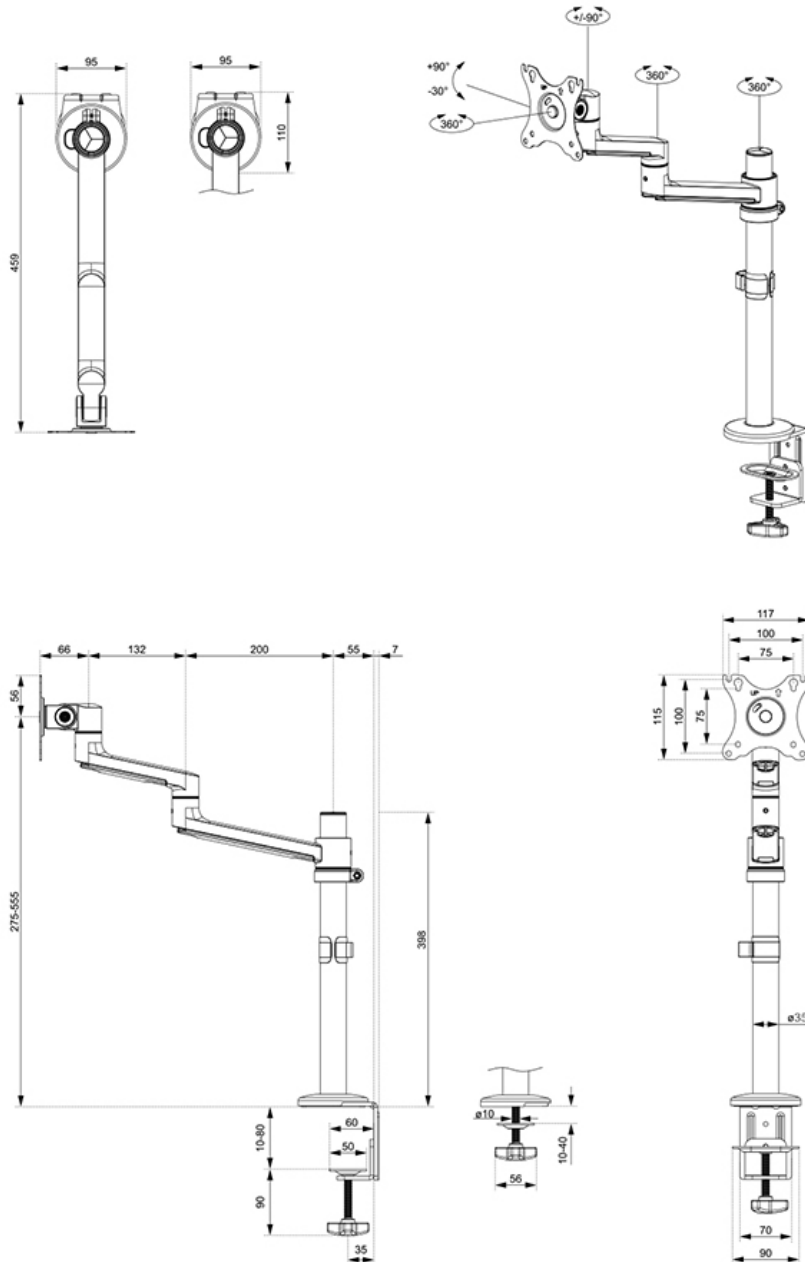

DS60-425WH1

SPECIFICATIES

ALGEMEEN

Min. beeldformaat*	17
Max. beeldformaat*	27
Max. draagvermogen	8
Schermen	1
VESA minimaal	75x75 mm
VESA maximaal	100x100 mm
Bureaumontage	
Afstand tot wand	12,8-45,9 cm

FUNCTIE

Hoogteverstelling	27,5-55,5 cm
Breedteverstelling	33,2 cm
Diepteinstelling	6,6-39,8 cm
Vergrendelbaar	Niet vergrendelbaar
Kantelen (graden)	+90°, -30°
Zwenken (graden)	+90°, -90°
Roteren (graden)	360°
Hoogte	61,1 cm
Breedte	45,3 cm
Diepte	45,9 cm
Verstellingstype	Manueel

INFORMATIE

Serie	NEXT Lite
Kleur	
Hoofdmateriaal	Staal
Garantie	5 jaar

*NB. De vermelde inch-maten zijn slechts een indicatie, gecombineerd met het gewicht en de VESA-maten. Het maximale gewicht en de VESA-maat zijn absolute beperkingen voor de producten en dienen niet te worden overschreden.

NEOMOUNTS DS60-425WH1 MONITORARM 17-27" - RUIMTEBESPAREND

Neomounts

Neomounts

Neomounts NEXT Lite DS60-425WH1 Monitorarm 1 scherm - 17-27" - 0-8 kg - ruimtebesparend T-Rex model - 100% plasticvrije verpakking - wit

De Neomounts DS60-425WH1 NEXT Lite is een full motion bureausteun voor schermen t/m 27" met een maximaal draagvermogen van 8 kg. Dankzij de veelzijdige kantel- (120°), roteer- (360°) en zwenktechnologie (180°) kan de bureausteun aangepast worden naar de optimale kijkhoek voor jouw scherm. Bovendien beschikt de steun over manuele hoogte- en diepteinstelling om de perfecte werkpositie te kunnen creëren.

Dankzij de korte T-Rex® bovenarm van de NEXT Lite is slechts minimale diepte nodig bij plaatsing nabij een muur of scheidingspaneel. Hierdoor kan het scherm verder van de gebruiker af worden gepositioneerd wat beter is voor de ogen en er tevens meer ruimte overblijft voor een goede ergonomische werkhouding. Het slimme interne kabelmanagementsysteem zorgt voor een overzichtelijke geleiding van de kabels. De DS60-425WH1 is geschikt voor schermen met een VESA gatenpatroon van 75x75 of 100x100 mm. Neomounts biedt diverse optionele VESA-adapterplaten voor afwijkende gatenpatronen. De DS60-425WH1 is voorzien van een Easy-release VESA-systeem voor eenvoudige installatie en wordt geleverd met zowel een bureau-klem als doorvoer.

De verpakking van de NEXT Lite is 100% vrij van plastic en geheel gemaakt van karton en papier.

DS60-425WH1

NEOMOUNTS DS60-425WH1 MONITORARM 17-27" -
RUIMTEBESPAREND

Neomounts

Measuring unit: mm