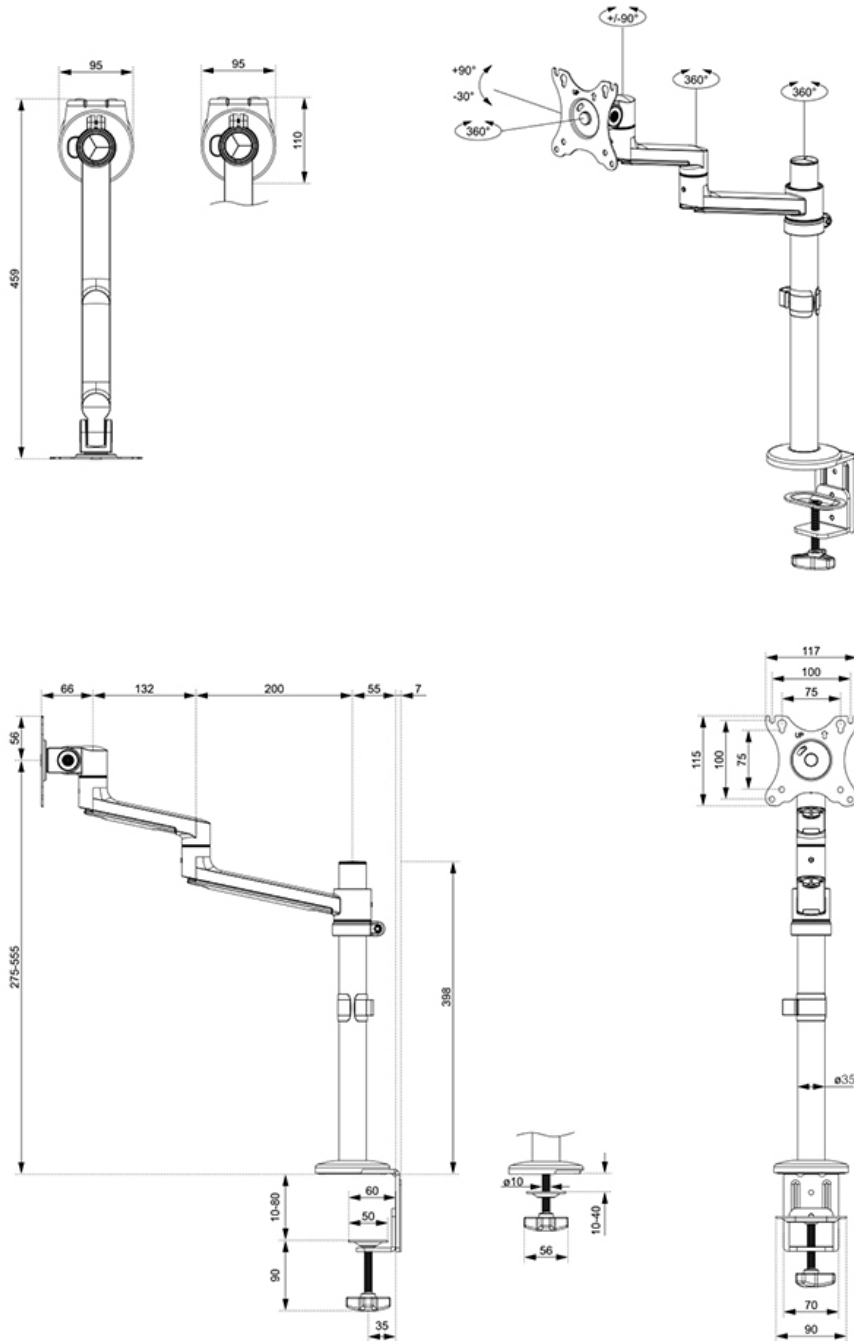

DS60-425BL1

NEOMOUNTS BY NEWSTAR SUPPORT

Neomounts