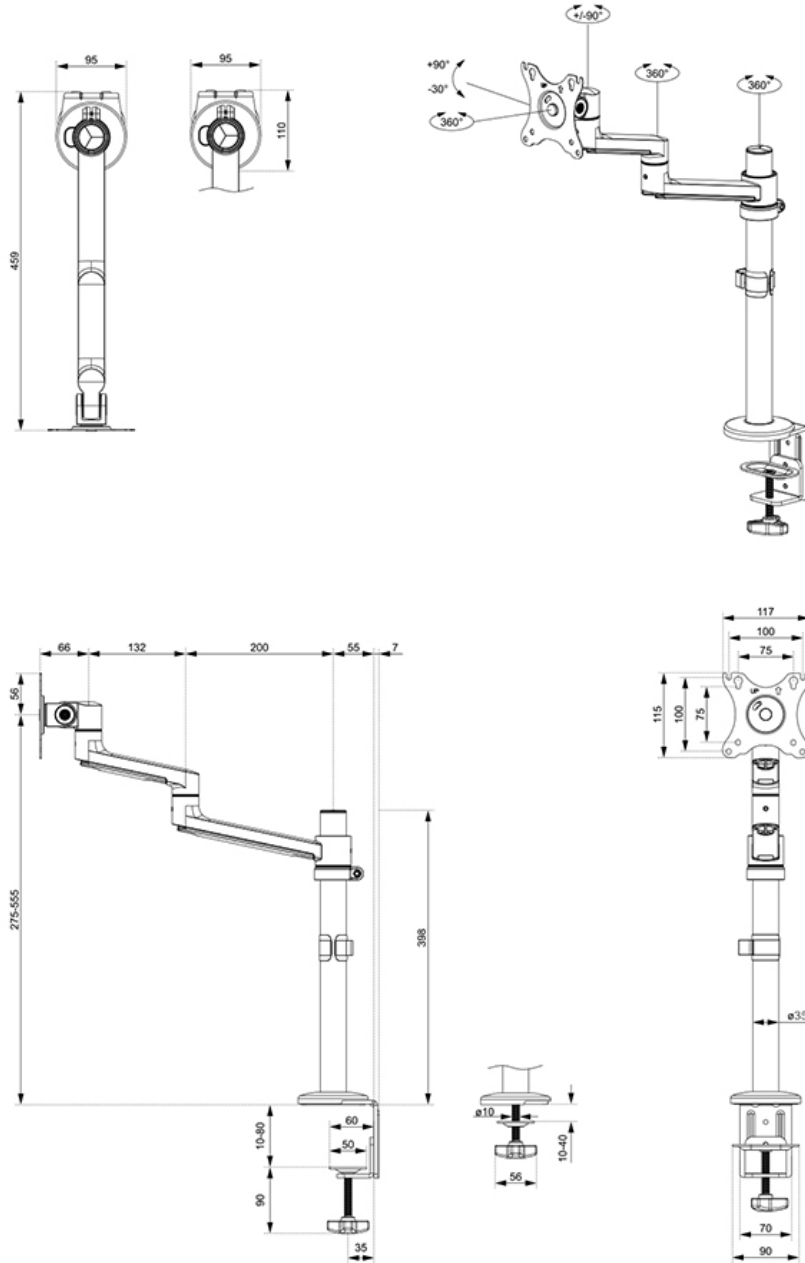

DS60-425BL1

NEOMOUNTS DS60-425BL1 MONITORARM 17-27" - RUIMTEBESPAREND

SPECIFICATIES

ALGEMEEN

Min. beeldformaat*	17
Max. beeldformaat*	27
Max. draagvermogen	8
Schermen	1
Bureaumontage	

Afstand tot wand	12,8-45,9 cm
VESA maximaal	100x100 mm
VESA minimaal	75x75 mm

FUNCTIE

Hoogteverstelling	27,5-55,5 cm
Breedteverstelling	33,2 cm
Diepteverstelling	6,6-39,8 cm
Vergrendelbaar	Niet vergrendelbaar
Kantelen (graden)	+90°, -30°
Zwenken (graden)	+90°, -90°
Roteren (graden)	360°
Hoogte	61,1 cm
Breedte	45,3 cm
Diepte	45,9 cm
Verstellingstype	Manueel

INFORMATIE

Serie	NEXT Lite
Kleur	
Hoofdmateriaal	Staal
Garantie	5 jaar

*NB. De vermelde inch-maten zijn slechts een indicatie, gecombineerd met het gewicht en de VESA-maten. Het maximale gewicht en de VESA-maat zijn absolute beperkingen voor de producten en dienen niet te worden overschreden.

Neomounts

Neomounts

Neomounts NEXT Lite DS60-425BL1 Monitorarm 1 scherm - 17-27" - 0-8 kg - ruimtebesparend T-Rex model - 100% plasticvrije verpakking - zwart

De Neomounts DS60-425BL1 NEXT Lite is een full motion bureausteun voor schermen t/m 27" met een maximaal draagvermogen van 8 kg. Dankzij de veelzijdige kantel- (120°), roteer- (360°) en zwenktechnologie (180°) kan de bureausteun aangepast worden naar de optimale kijkhoek voor jouw scherm. Bovendien beschikt de steun over manuele hoogte- en diepteverstelling om de perfecte werkpositie te kunnen creëren.

Dankzij de korte T-Rex® bovenarm van de NEXT Lite is slechts minimale diepte nodig bij plaatsing nabij een muur of scheidingspaneel. Hierdoor kan het scherm verder van de gebruiker af worden gepositioneerd wat beter is voor de ogen en er tevens meer ruimte overblijft voor een goede ergonomische werkhouding. Het slimme interne kabelmanagementsysteem zorgt voor een overzichtelijke geleiding van de kabels. De DS60-425BL1 is geschikt voor schermen met een VESA gatenpatroon van 75x75 or 100x100 mm. Neomounts biedt diverse optionele VESA-adapterplaten voor afwijkende gatenpatronen. De DS60-425BL1 is voorzien van een Easy-release VESA-systeem voor eenvoudige installatie en wordt geleverd met zowel een bureaукlem als doorvoer.

De verpakking van de NEXT Lite is 100% vrij van plastic en geheel gemaakt van karton en papier.

DS60-425BL1

NEOMOUNTS DS60-425BL1 MONITORARM 17-27" -
RUIMTEBESPAREND

Neomounts

Measuring unit: mm