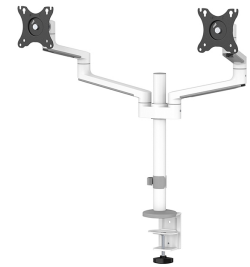

Neomounts

Neomounts by Newstar DS60-425WH2 support de bureau à mouvement complet pour écrans 17-27" - Blanc

Le Neomounts by Newstar DS60-425WH2 est un support de bureau à mouvement complet pour deux écrans jusqu'à 27" avec une capacité de charge maximale de 8 kg par écran. Grâce à la technologie polyvalente d'inclinaison (120°), de rotation (360°) et de pivotement (180°), le support de bureau peut être ajusté à l'angle de vue optimal pour vos écrans. De plus, le support permet un réglage manuel de la hauteur et de la profondeur afin de créer une position de travail parfaite.

Grâce aux bras supérieurs T-Rex® courts, une profondeur minimale suffit lorsqu'il est placé près d'un mur ou d'une cloison. Le système intelligent de gestion des câbles internes assure un acheminement ordonné des câbles. Le DS60-425WH2 convient aux écrans avec un schéma de trous VESA de 75x75 ou 100x100 mm. Neomounts propose plusieurs plaques d'adaptation VESA en option pour différents types de trous. Le DS60-425WH2 est doté d'un système VESA Easy-release pour une installation facile et est livré avec une pince de bureau et un œillet.

L'emballage du DS60-425WH2 est 100 % sans plastique et entièrement composé de carton et de papier.