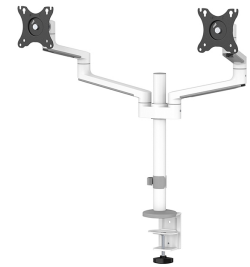

Neomounts

Neomounts DS60-425WH2 Full-Motion-Tischhalterung für 17-27" Bildschirme - Weiß

Die Neomounts DS60-425WH2 NEXT Lite ist eine vollbewegliche Tischhalterung für zwei Bildschirme bis zu 27" mit einer maximalen Tragfähigkeit von 8 kg pro Bildschirm. Dank der vielseitigen Neige- (120°), Dreh- (360°) und Schwenkfunktion (180°) lässt sich die Tischhalterung auf den optimalen Blickwinkel für Ihre Bildschirme einstellen. Darüber hinaus lässt sich die Halterung manuell in Höhe und Tiefe verstellen, um die perfekte Arbeitsposition zu finden.

Dank des kurzen T-Rex®-Oberarms des NEXT Lite ist nur eine geringe Tiefe erforderlich, wenn die Halterung in der Nähe einer Wand oder Trennwand aufgestellt wird. Dadurch können die Bildschirme weiter vom Benutzer entfernt aufgestellt werden, was besser für die Augen ist und auch mehr Raum für eine gute ergonomische Arbeitshaltung lässt. Das intelligente interne Kabelmanagementsystem sorgt für eine geordnete Kabelführung. Der DS60-425WH2 ist für Bildschirme mit einem VESA-Lochbild von 75x75 oder 100x100 mm geeignet. Neomounts bietet mehrere optionale VESA-Adapterplatten für verschiedene Lochmuster an. Der DS60-425WH2 verfügt über ein Easy-Release-VESA-System für eine einfache Installation und wird sowohl mit einer Tischklemme als auch mit einer Tülle geliefert.

Die Verpackung des NEXT Lite ist 100% plastikfrei und besteht ausschließlich aus Karton und Papier.