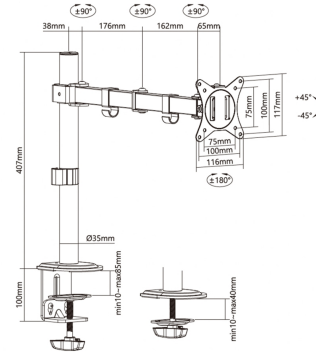

Ficha Técnica de Producto

AISENS - Soporte de Mesa ECO Giratorio e Inclinable para Monitor/TV 9Kg (3 Pivotes, 1 Brazo) de 17-32, Negro

P/N: DT32TSR-147

EAN: 8436574708547

AISENS® - Soporte de mesa eco giratorio e inclinable para monitor/TV (3 pivotes, 1 brazo) de 17"-32"

Fabricado con acero de alta resistencia y pintado con pintura electrostática para un acabado perfecto.

Se permite la instalación en la mesa a través de abrazadera o de tornillo pasante

VESA Máximo: 100x100mm (Compatible con VESA de 75x75, 100x100mm)

Carga Máxima: 9kg

Ficha Técnica de Producto

DESCRIPCIÓN DE PRODUCTO

- > Soporte de mesa eco giratorio e inclinable para monitor/TV (3 pivotes, 1 brazo) de 17"-32"
- > Fabricado con acero de alta resistencia y pintado con pintura electrostática para un acabado perfecto.
- > Se permite la instalación en la mesa a través de abrazadera o de tornillo pasante
- > VESA Máximo: 100x100mm (Compatible con VESA de 75x75, 100x100mm)
- > Carga Máxima: 9kg
- > Angulo de Inclinación: -45° / +45° (depende de la instalación y del espacio disponible)
- > Angulo máximo de giro: 360° (depende de la instalación y del espacio disponible)
- > Ángulo máximo de rotación: 180° (depende de la instalación y del espacio disponible)
- > Sistema de gestión de cables: dispone de unos ganchos para poder agrupar los cables.
- > Color: Negro
- > Contenido
 - > 1 x Soporte de mesa para monitor/TV
 - > 1 x Kit de montaje (No incluye herramientas)
 - > 1 x Manual de instrucciones multi idiomas