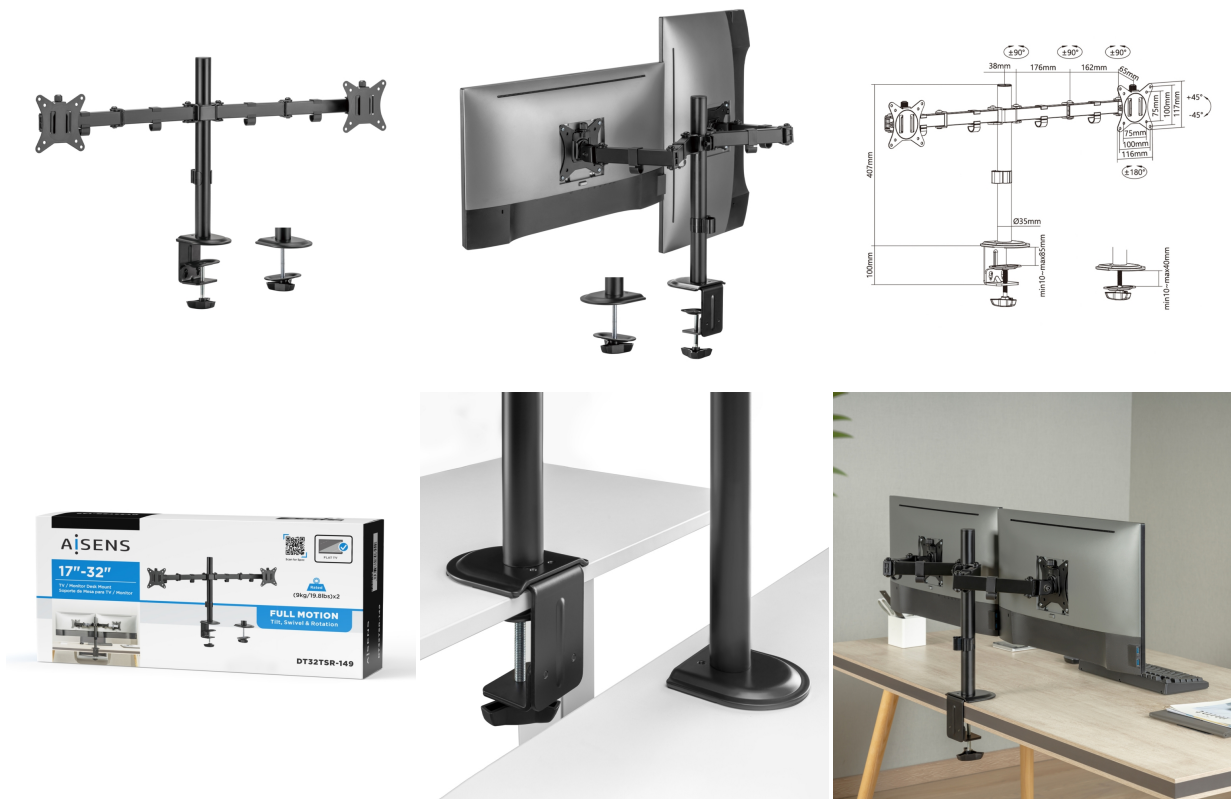

Ficha Técnica de Producto

AISENS - Soporte de Mesa ECO Giratorio e Inclinable para Monitor/TV 9Kg (3 Pivotes, 2 Brazos) de 17-32, Negro

P/N: DT32TSR-149

EAN: 8436574708554

AISENS® - Soporte de mesa eco giratorio e inclinable para monitor/TV (3 pivotes, 2 brazos) de 17"-32"

Fabricado con acero de alta resistencia y pintado con pintura electrostática para un acabado perfecto.

Se permite la instalación en la mesa a través de abrazadera o de tornillo pasante

VESA Máximo: 100x100mm (Compatible con VESA de 75x75, 100x100mm)

Carga Máxima: 9kg

Ficha Técnica de Producto

DESCRIPCIÓN DE PRODUCTO

- > Soporte de mesa eco giratorio e inclinable para monitor/TV (3 pivotes, 2 brazos) de 17"-32"
- > Fabricado con acero de alta resistencia y pintado con pintura electrostática para un acabado perfecto.
- > Se permite la instalación en la mesa a través de abrazadera o de tornillo pasante
- > VESA Máximo: 100x100mm (Compatible con VESA de 75x75, 100x100mm)
- > Carga Máxima: 9kg / Brazo
- > Angulo de Inclinación: -45° / +45° (depende de la instalación y del espacio disponible)
- > Angulo máximo de giro: 360° (depende de la instalación y del espacio disponible)
- > Ángulo máximo de rotación: 180° (depende de la instalación y del espacio disponible)
- > Sistema de gestión de cables: dispone de unos ganchos para poder agrupar los cables.
- > Color: Negro
- > Contenido
 - > 1 x Soporte de mesa para monitor/TV
 - > 1 x Kit de montaje (No incluye herramientas)
 - > 1 x Manual de instrucciones multi idiomas