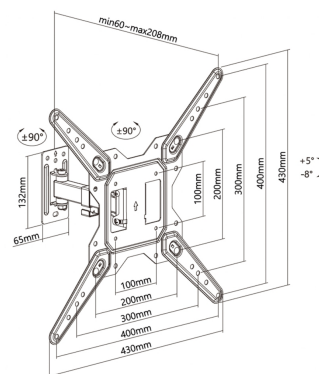

Carga Máxima: 30kg

Angulo de Inclinación: -8° / +5° (depende de la instalación y del espacio disponible)

Angulo de giro: -90° / 90° (depende de la instalación y del espacio disponible)

Distancia de la pared: ajustable entre 60 y 208mm (depende de la instalación y del espacio disponible)

Ficha Técnica de Producto

DESCRIPCIÓN DE PRODUCTO

- > Soporte eco giratorio, inclinable para monitor/TV 30kg (2 pivotes) de 23"-55"
- > Fabricado con acero de alta resistencia y pintado con pintura electrostática para un acabado perfecto.
- > VESA Máximo: 400x400mm (Compatible con VESA de 100x100, 100x200, 200x100, 200x200, 300x200, 400x200, 300x300, 400x300, 400x400mm)
- > Carga Máxima: 30kg
- > Angulo de Inclinación: -8° / $+5^\circ$ (depende de la instalación y del espacio disponible)
- > Angulo de giro: -90° / 90° (depende de la instalación y del espacio disponible)
- > Distancia de la pared: ajustable entre 60 y 208mm (depende de la instalación y del espacio disponible)
- > Color: Negro
- > Contenido
- > 1 x Soporte de pared para monitor/TV
- > 1 x Kit de montaje (No incluye herramientas)