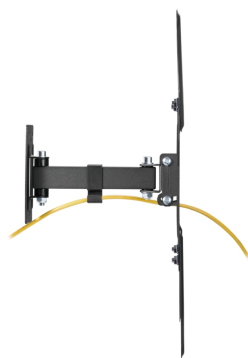

Ficha Técnica de Producto

AISENS - Soporte ECO Giratorio, Inclinable para Monitor/TV 30Kg (2 Pivotes) de 23-55, Negro

P/N: WT55TSE-151

EAN: 8436574708509

AISENS® - Soporte eco giratorio, inclinable para monitor/TV 30kg (2 pivotes) de 23"-55"

Fabricado con acero de alta resistencia y pintado con pintura electrostática para un acabado perfecto.

VESA Máximo: 400x400mm (Compatible con VESA de 100x100, 100x200, 200x100, 200x200, 300x200, 400x200, 300x300, 400x300, 400x400mm)

Carga Máxima: 30kg

Angulo de Inclinación: -8° / +5° (depende de la instalación y del espacio disponible)

Angulo de giro: -90° / 90° (depende de la instalación y del espacio disponible)

Distancia de la pared: ajustable entre 60 y 208mm (depende de la instalación y del espacio disponible)

Ficha Técnica de Producto

DESCRIPCIÓN DE PRODUCTO

- > Soporte eco giratorio, inclinable para monitor/TV 30kg (2 pivotes) de 23"-55"
- > Fabricado con acero de alta resistencia y pintado con pintura electrostática para un acabado perfecto.
- > VESA Máximo: 400x400mm (Compatible con VESA de 100x100, 100x200, 200x100, 200x200, 300x200, 400x200, 300x300, 400x300, 400x400mm)
- > Carga Máxima: 30kg
- > Angulo de Inclinación: -8° / $+5^\circ$ (depende de la instalación y del espacio disponible)
- > Angulo de giro: -90° / 90° (depende de la instalación y del espacio disponible)
- > Distancia de la pared: ajustable entre 60 y 208mm (depende de la instalación y del espacio disponible)
- > Color: Negro
- > Contenido
- > 1 x Soporte de pared para monitor/TV
- > 1 x Kit de montaje (No incluye herramientas)