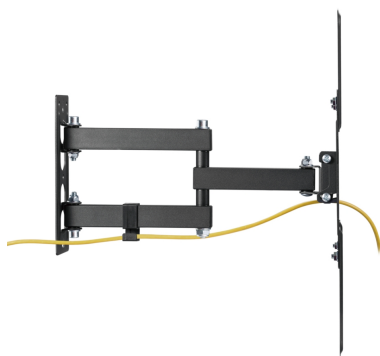

Fabricado con acero de alta resistencia y pintado con pintura electrostática para un acabado perfecto.

VESA Máximo: 400x400mm (Compatible con VESA de 100x100, 100x200, 200x100, 200x200, 300x200, 400x200, 300x300, 400x300, 400x400mm)

Carga Máxima: 30kg

Angulo de Inclinación:  $-10^{\circ}$  /  $+3^{\circ}$  (depende de la instalación y del espacio disponible)

Angulo de giro:  $-90^{\circ}$  /  $90^{\circ}$  (depende de la instalación y del espacio disponible)

Distancia de la pared: ajustable entre 60 y 382mm (depende de la instalación y del espacio disponible)

### DESCRIPCIÓN DE PRODUCTO

- > Soporte eco giratorio, inclinable para monitor/TV 30kg (3 pivotes) de 23"-55"
- > Fabricado con acero de alta resistencia y pintado con pintura electrostática para un acabado perfecto.
- > VESA Máximo: 400x400mm (Compatible con VESA de 100x100, 100x200, 200x100, 200x200, 300x200, 400x200, 300x300, 400x300, 400x400mm)
- > Carga Máxima: 30kg
- > Angulo de Inclinación: -10° / +3° (depende de la instalación y del espacio disponible)
- > Angulo de giro: -90° / 90° (depende de la instalación y del espacio disponible)
- > Distancia de la pared: ajustable entre 60 y 382mm (depende de la instalación y del espacio disponible)
- > Color: Negro
- > Contenido
- > 1 x Soporte de pared para monitor/TV
- > 1 x Kit de montaje (No incluye herramientas)