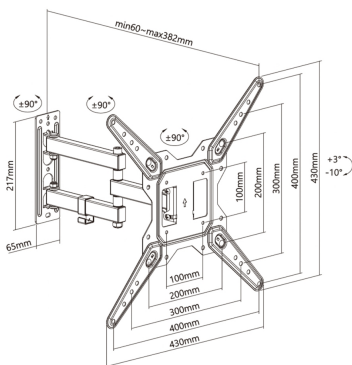

Ficha Técnica de Producto

DESCRIPCIÓN DE PRODUCTO

- > Soporte eco giratorio, inclinable para monitor/TV 30kg (3 pivotes) de 23"-55"
- > Fabricado con acero de alta resistencia y pintado con pintura electrostática para un acabado perfecto.
- > VESA Máximo: 400x400mm (Compatible con VESA de 100x100, 100x200, 200x100, 200x200, 300x200, 400x200, 300x300, 400x300, 400x400mm)
- > Carga Máxima: 30kg
- > Angulo de Inclinación: -10° / +3° (depende de la instalación y del espacio disponible)
- > Angulo de giro: -90° / 90° (depende de la instalación y del espacio disponible)
- > Distancia de la pared: ajustable entre 60 y 382mm (depende de la instalación y del espacio disponible)
- > Color: Negro
- > Contenido
- > 1 x Soporte de pared para monitor/TV
- > 1 x Kit de montaje (No incluye herramientas)