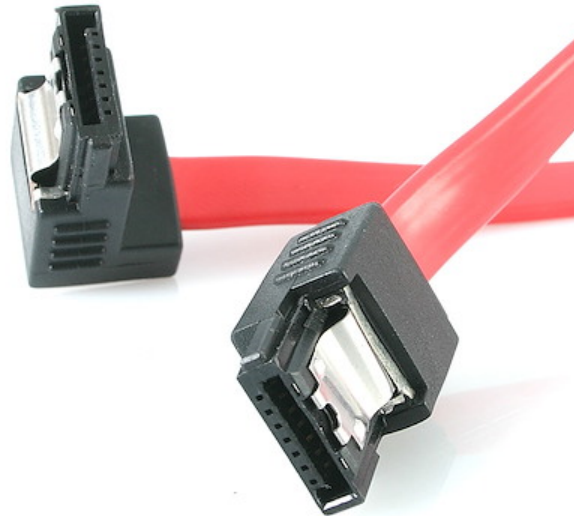

45cm Latching SATA naar Haakse SATA Serial ATA Kabel - SATA Kabel met Rechte Hoek - SATA 6Gbps

Productcode: LSATA18RA1

Deze haakse vergrendelbare SATA-kabel heeft zowel een (rechte) vrouwelijke Serial ATA-connector als een rechthoekige (vrouwelijke) SATA-connector, waardoor een eenvoudige aansluiting op een Serial ATA-schijf mogelijk is, zelfs als de ruimte bij de SATA-poort van de schijf beperkt is. De kabel heeft vergrendelbare connectoren die zorgen voor veilige verbindingen voor SATA harde schijven en moederborden die deze functie ondersteunen.

Nadat de haakse SATA-connector in de SATA-gegevenspoort van de drive is gestoken, loopt de kabel gelijk met het achterpaneel van de drive, waardoor overtollige bekabeling bij het aansluitpunt wordt vermeden - een ideale oplossing voor computerbehuizingen met een kleine of micro-vormfactor.

De haakse SATA-kabel heeft een dunne, smalle constructie die helpt om de luchtstroom in de computerkast te verbeteren; de kabel heeft een robuust, maar flexibel ontwerp dat het gemakkelijk maakt om de SATA-verbinding te maken.

Certificaties, rapporten en compatibiliteit

Toepassingen

Eigenschappen

- 1x Standaard/Rechte SATA-connector en 1x Rechthoekige SATA-connector
- Voldoet aan de Serial ATA III specificaties
- Snelle overdrachtsnelheden tot 6 Gbit/s
- Compatibel met zowel 3.5" als 2.5" SATA HDD/SSD
- Kabellengte: 45cm