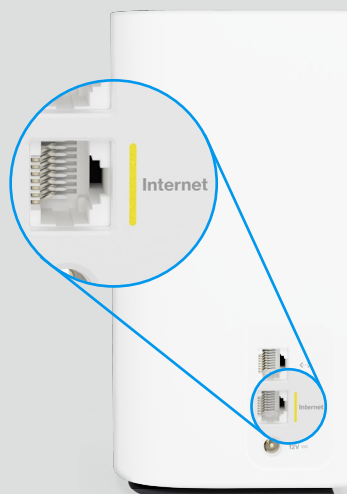

1 Download en installeer de gratis Linksys-app.

2 Sluit één node aan op je modem(-router) en op een stopcontact en zet hem aan.

3 Open de app en volg de instructies om supersnel online te gaan.

Cognitive™ Mesh is beter.