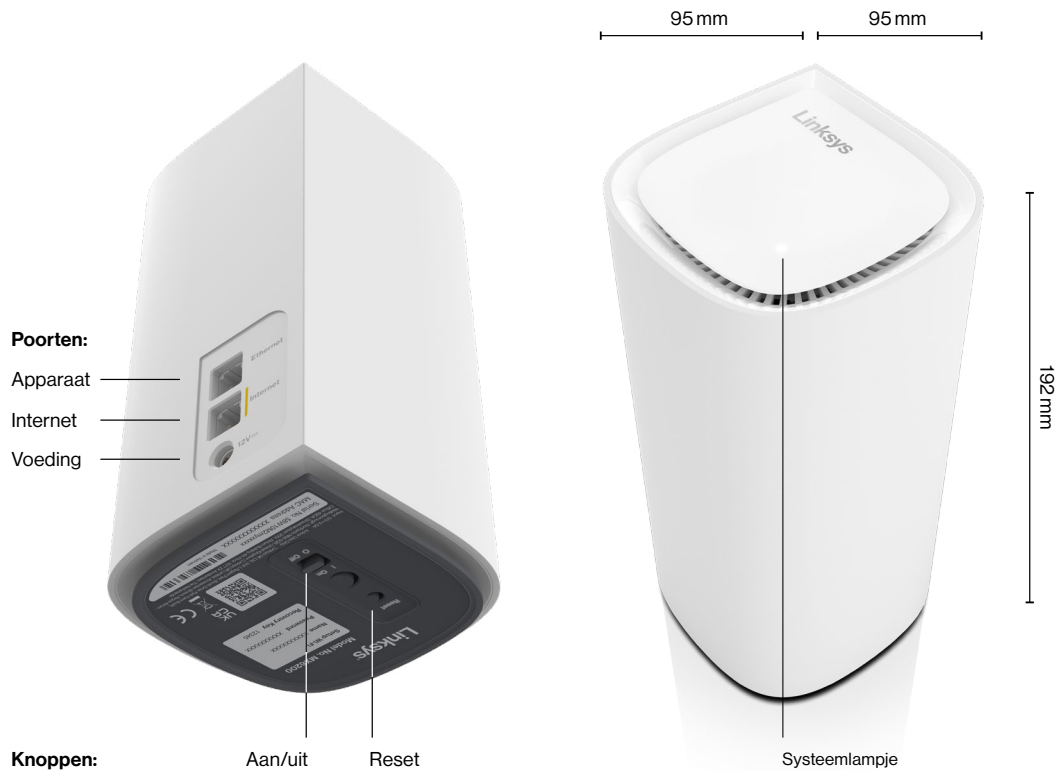

Productdetails.

eenvoudige installatie.

De Linksys-app is de nieuwe beste vriend van je WiFi. Installeer alles binnen enkele minuten en krijg toegang tot je netwerk via de mobiele Linksys-app. Geef eenvoudig voorrang aan verbonden apparaten als dat nodig is. Download de gratis Linksys-app om je netwerk/apparaat in te stellen en overal te beheren. Het is gratis. Het is eenvoudig. En het werkt!

1 Download en installeer de gratis Linksys-app.

2 Sluit één node aan op je modem(-router) en op een stopcontact en zet hem aan.

3 Open de app en volg de instructies om supersnel online te gaan.