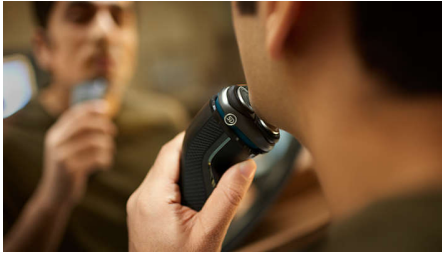

Fácil de usar

- 60 minutos de afeitado sin cable después de una carga de 1 hora
- Cortapatillas desplegable para bigote y patillas
- Se abre con un toque para una limpieza sencilla
- Mango antideslizante para un afeitado seguro
- Indicador de batería de 3 niveles para saber cuándo es el momento de cargar
- El soporte de carga mantiene la afeitadora cargada y lista
- Carga práctica

Afeitado apurado

- Las cuchillas PowerCut se han diseñado para un afeitado apurado en todo momento

Tecnología de protección de la piel

- Los cabezales pivotantes y flexibles 5D se adaptan a todos los ángulos y curvas
- Afeitado en seco y húmedo en el lavabo o en la ducha
- El sistema de afeitado anticorrosión respeta la piel

Sostenible

Destacados

Cabezales pivotantes y flexibles 5D

Al flexionarse y pivotar en cinco direcciones, el cabezal sigue cada curva de la cara cortando justo por encima del nivel de la piel para un afeitado limpio y cómodo incluso en pieles sensibles.

Se abre con un toque

El cabezal de afeitado se abre con solo tocar un botón para poder enjuagarlo bajo el grifo.

Sujeción de goma

Jamás se te escurrirá. El mango ergonómico garantiza un ajuste seguro y cómodo, incluso cuando está húmedo.