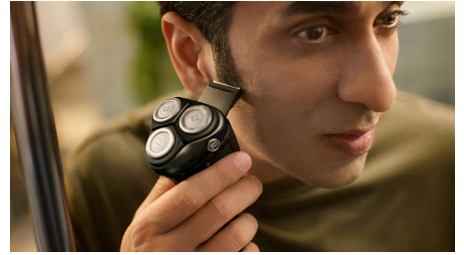

Rifinitore a scomparsa

Rifinisci e definisci baffi e basette per completare il tuo look con il rifinitore a scomparsa.