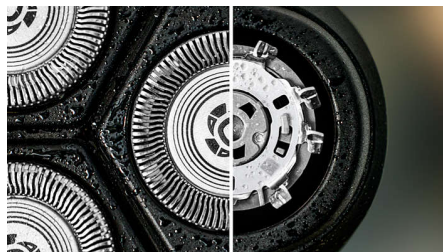

Sistema di rasatura anticorrosione

Le lame del rasoio sono realizzate in acciaio ipoallergenico di qualità chirurgica per resistere alla corrosione, prevenire le impurità e proteggere la pelle.