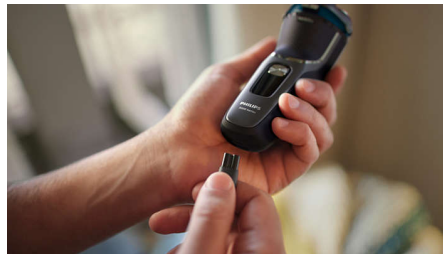

60 minuti di rasatura senza filo

In appena un'ora, la batteria agli ioni di litio a lunga durata si ricarica completamente per circa 20 rasature. Vai di fretta? Una ricarica rapida di 5 minuti dà un'autonomia sufficiente per una rasatura.