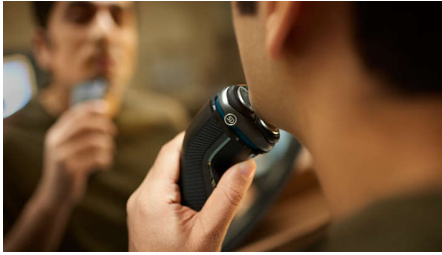

### Con tecnologia SkinProtect

Il rasoio elettrico Wet & Dry Philips Shaver serie 3000 offre una rasatura precisa e confortevole, anche sulle pelli sensibili. Le testine Pivot & Flex 5D, 27 lame PowerCut autoaffilanti e l'utilizzo su pelle bagnata e asciutta garantiscono sempre risultati eccellenti e affidabili.

#### Una rasatura pulita

- Lame PowerCut per una rasatura pulita e uniforme

#### Tecnologia Skin Protect

- Le testine Pivot & Flex 5D si adattano a tutti gli angoli e curve
- Rasatura Wet & Dry sul lavandino o sotto la doccia

## Testine Pivot & Flex 5D

Flessibile e rotante in cinque direzioni, la testina segue ogni curva del viso e taglia appena sopra il livello della pelle, per una rasatura pulita e confortevole anche sulla pelle sensibile.