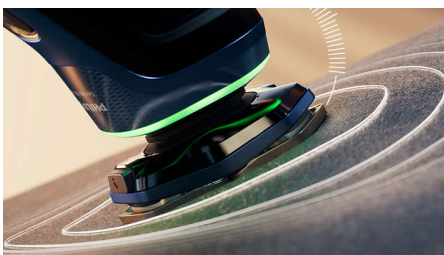

Un'esperienza premium

Per una rasatura più profonda

In evidenza

Lame ad alta resistenza e precisione

Forgiate in acciaio ad alte prestazioni e ad alta resistenza e progettate per essere autoaffilanti per 2 anni, le lame rotanti a 360 gradi tagliano i peli in ogni direzione, adattandosi alla crescita naturale dei peli.

Sistema Lift & Cut

La nostra esclusiva tecnologia rotante brevettata Lift & Cut solleva delicatamente il pelo dalla radice prima di tagliarlo con precisione a livello della pelle (fino a 0,00 mm di distanza) senza che le lame tocchino la pelle.

Sensore Pressure Guard

Esercitare la giusta pressione è fondamentale per ottenere una rasatura ottimale e proteggere la pelle. I sensori avanzati del rasoio rilevano la pressione applicata e l'innovativo segnale luminoso indica se la pressione è eccessiva o insufficiente. Per una rasatura personalizzata adatta a te.

Testine flessibili 360-D

Progettato per seguire i contorni del viso e del collo, questo rasoio elettrico Philips è dotato di testine completamente flessibili che ruotano a 360 per una rasatura accurata e confortevole.