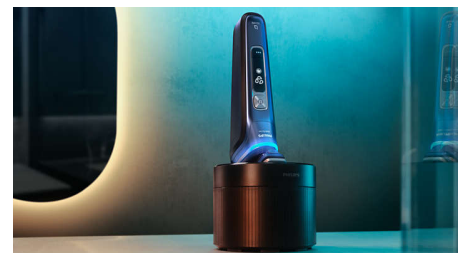

Custodia di pulizia rapida senza fili

La custodia di pulizia accurata pulisce a fondo e lubrifica il tuo rasoio in appena 1 minuto, mantenendone le prestazioni ottimali più a lungo. La custodia è 10 volte più efficace rispetto alla pulizia con acqua****. È la più piccola custodia di pulizia al mondo che può essere riposta facilmente e utilizzata ovunque.