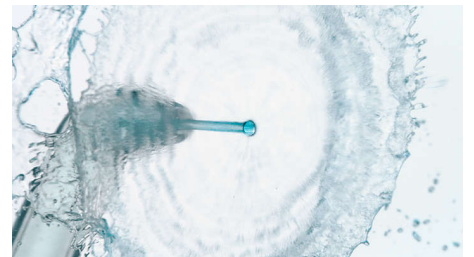

Elimina hasta el 99,9 % de la placa* en zonas tratadas

Limpieza a fondo sin esfuerzo entre los dientes para mejorar la salud de las encías. La exclusiva punta Quad Stream limpia más superficie con menos esfuerzo para ofrecer una limpieza interdental más efectiva y sencilla en todo momento.

Carga rápida con USB-A a cable de conexión pequeño

Carga cómoda con USB-A a cable de conexión pequeño. Podrás limpiar hasta 14 días con una sola carga.

HX3826/33

Depósito de 250 ml

El depósito de agua de 250 ml tiene capacidad para la limpieza recomendada de 60 segundos. Para rellenarlo fácilmente, basta con girar y extraer o utilizar la puerta de llenado lateral.

Técnica sin esfuerzo

Solo tienes que apuntar, presionar y limpiar para una limpieza más eficaz. Apunta entre los dientes y a lo largo de la línea de las encías y deja que el irrigador haga todo el trabajo.

Punta estándar para la limpieza de zonas concretas

Una punta estándar de un solo flujo aumenta la presión para la limpieza de una zona y la eliminación de restos de alimentos cuando lo necesites.

Irrigador oral sin cable