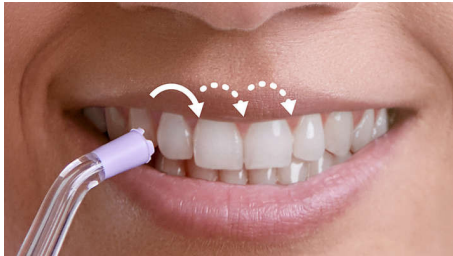

Elimina hasta el 99,9 % de la placa* en zonas tratadas

Limpieza a fondo sin esfuerzo entre los dientes para mejorar la salud de las encías. La exclusiva punta Quad Stream limpia más superficie con menos esfuerzo para ofrecer una limpieza interdental más efectiva y sencilla en todo momento.

- 2 modos de limpieza interdental, 3 intensidades
- Limpieza completa en 60 segundos
- La tecnología Pulse Wave te guía de un diente a uno
- Tecnología Quad Stream para una limpieza entre los dientes más rápida y eficaz

PHILIPS
sonicare

Irrigador oral sin cable

Elimina hasta el 99,9 % de la placa 2 modos, 3 intensidades, Limpieza completa en 60 segundos, Carga universal rápida con USB-A

Destacados

Tecnología Quad Stream

La exclusiva punta Quad Stream en forma de X separa el flujo en 4 chorros de agua para cubrir más área entre los dientes y a lo largo de la línea de las encías. Consigue una limpieza más rápida y profunda sin la molestia de usar hilo dental.

Tecnología Pulse Wave

Las suaves pulsaciones de agua te llevan de un diente a otro en el modo de limpieza profunda, para obtener unos resultados óptimos.

2 modos, 3 intensidades

Elige la limpieza que mejor se adapte a tu sonrisa. El modo Limpieza proporciona un flujo continuo para una limpieza diaria eficaz. Usa el modo de limpieza en profundidad para una