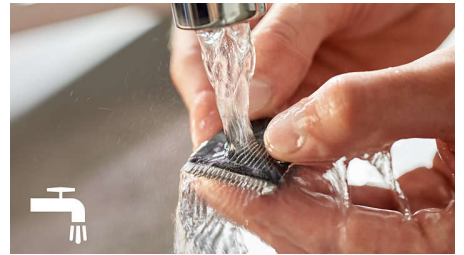

Indicatori di stato della batteria

Gli indicatori di stato della batteria di questo rifinitore ti permettono di sapere se la batteria è bassa, scarica, piena o in carica. In questo modo, puoi caricare il tuo rifinitore in tempo e completamente, senza il rischio di ritrovarti con la batteria scarica nel bel mezzo dell'utilizzo.

Facile da pulire

Stacca la testina del regolabarba Philips e sciacquala sotto il rubinetto per una pulizia facile. Asciugala prima di riposizionarla sull'apparecchio.

Design ergonomico

Un rifinitore veloce, comodo da impugnare e da usare, per poter raggiungere le zone più difficili con maggiore facilità.