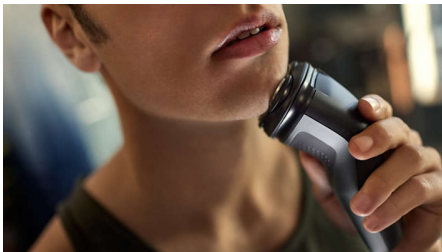

Efficiency

- Rakhuvuden som kan böjas i fyra riktningar följer ansiktet för en behaglig rakning
- PowerCut-blad för en konsekvent slät rakning

Sustainability

- Tillverkad med omsorg för dig och planeten

Funktioner

PowerCut-blad

27 självslipande blad klipper konsekvent varje hårstrå precis ovanför huden för ett lent och jämnt resultat varje gång. Våra självslipande blad förblir som nya i två år.

Rakhuvuden som kan böjas i fyra riktningar

Rörliga rakhuvuden som kan böjas i fyra riktningar för att hålla jämn kontakt mot huden och skydda den mot skärsår.

Öppna med en tryckning

Rakapparatens huvud öppnas med en knapptryckning så att du kan skölja rent det under rinnande vatten.