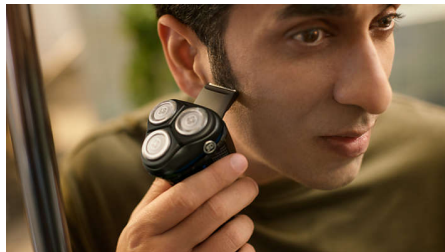

Rifinitore a scomparsa

Rifinisci e definisci baffi e basette per completare il tuo look con il rifinitore a scomparsa.