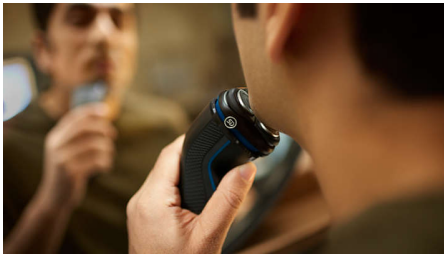

#### Tecnologia Skin Protect

- Le testine Pivot & Flex 5D si adattano a tutti gli angoli e curve
- Rasatura Wet & Dry sul lavandino o sotto la doccia
- Il sistema di rasatura anticorrosione rispetta la pelle

### Testine Pivot & Flex 5D

Flessibile e rotante in cinque direzioni, la testina segue ogni curva del viso e taglia appena sopra il livello della pelle, per una rasatura pulita e confortevole anche sulla pelle sensibile.