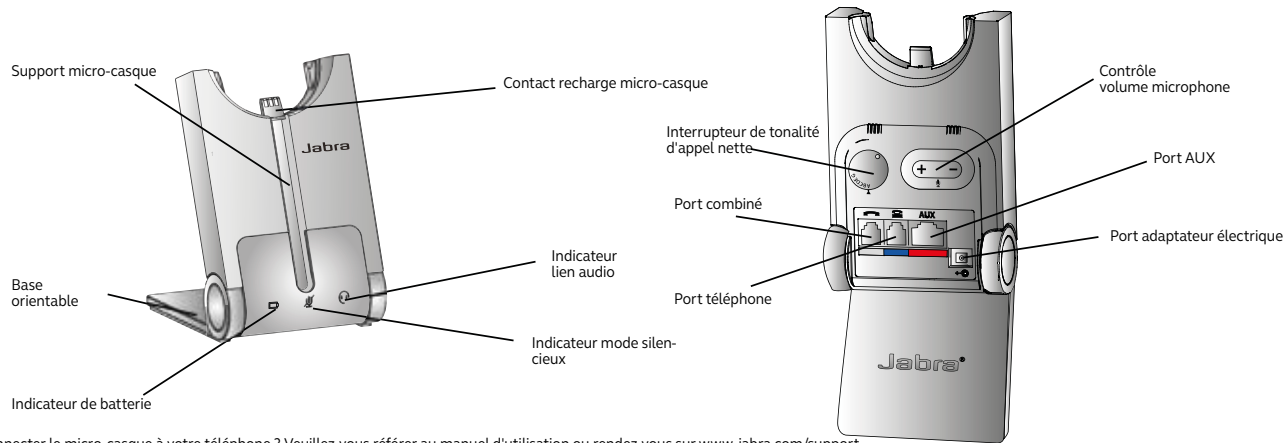

Jabra Pro 900 Series – Présentation

01 Base

Besoin d'aide pour connecter le micro-casque à votre téléphone ? Veuillez-vous référer au manuel d'utilisation ou rendez-vous sur www.jabra.com/support