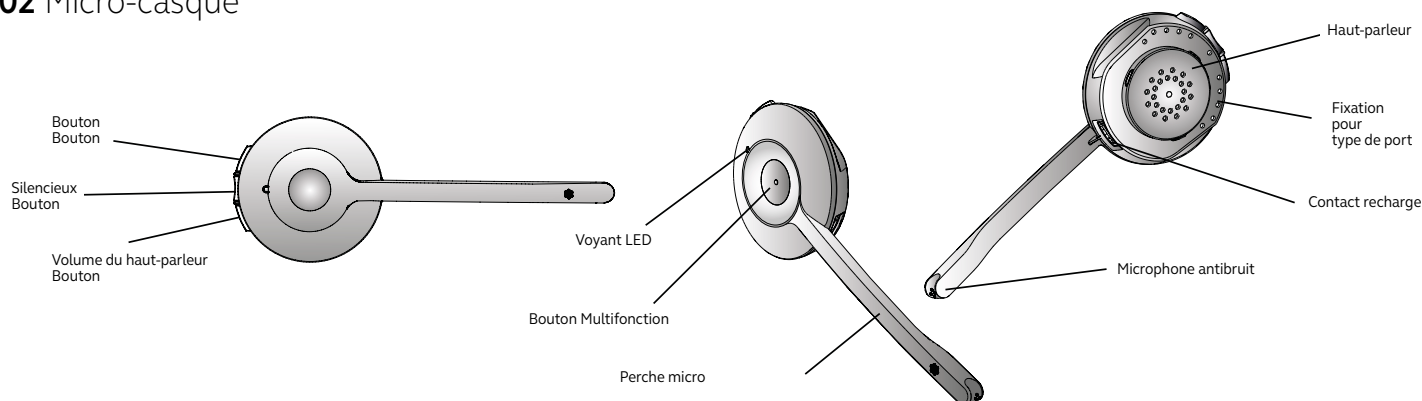

Pourquoi choisir les

micro-casques sans fil Jabra Pro 900 Series

- Connexion dans tout le bureau
- Des appels d'une clarté incomparable
- Portée allant jusqu'à 120 m et autonomie de batterie de 8 h
- Micro-casque sans fil professionnel le plus intuitif
- Simplicité de déploiement et de gestion
- Options pour utilisateurs de téléphone fixe et de softphone

Version mono

Version Duo –
Pro 920/930 uniquement

Jabra Pro 900 Series – Présentation

01 Base

Besoin d'aide pour connecter le micro-casque à votre téléphone ? Veuillez-vous référer au manuel d'utilisation ou rendez-vous sur www.jabra.com/support

02 Micro-casque

Caractéristiques techniques

Jabra Pro 920

Jabra Pro 925

Jabra Pro 930

Jabra Pro 935

Environnement de travail	Poste de travail	•	•	•	•
	Au bureau	•	•	•	•
	En déplacement		•		•
Connectivité	Téléphone fixe	•	•		
	Softphone			•	•
	Mobile ¹		•		•
	Tablette ¹		•		•
Technologie sans fil	DECT	•		•	
	Bluetooth ^{®1}		•		•
Conception	Mono	•	•	•	•
	Duo	•	•	•	
Type de port	Serre-tête	•	•	•	•
	Contour d'oreille (Mono uniquement)	• ²	• ²	• ²	• ²
	Tour de nuque (Mono uniquement)	• ³	• ³	• ³	• ³
Câble	Sans fil	•	•	•	•
Autonomie de conversation	jusqu'à - h	8	12	8	12
	Portée	Jusqu'à - m	120	100	120