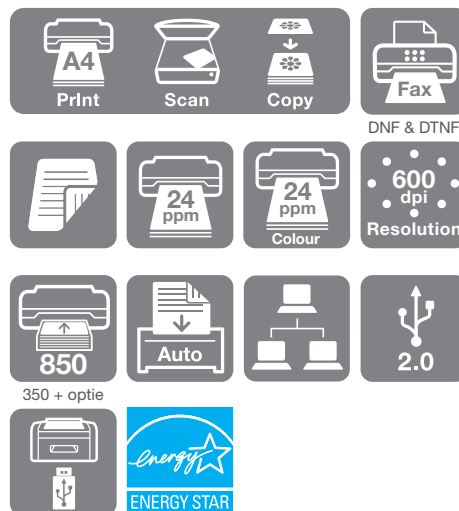

De reeks biedt de beste specificaties die er te vinden zijn bij multifunctionele kleurenlaserprinters voor middelgrote tot grote werkgroepen. De apparaten drukken af tegen buitengewoon lage kosten per pagina en vergen bovendien een lage initiële investering. Het zijn de betrouwbaarste in hun klasse, en het ontwerp is zo compact dat ze in elke kantoorruimte passen.

DATASHEET

BELANGRIJKSTE KENMERKEN

- Hoogwaardige kleurenlaserprinters voor afdrucken, scannen en kopiëren op A4-formaat
- Compact ontwerp voor middelgrote tot grote werkgroepen
- Bijzonder duurzaam, met een maandelijkse afdrukcapaciteit tot 120.000 pagina's
- Efficiënte afdruksnelheid tot 24 ppm op A4
- Automatische documentinvoer