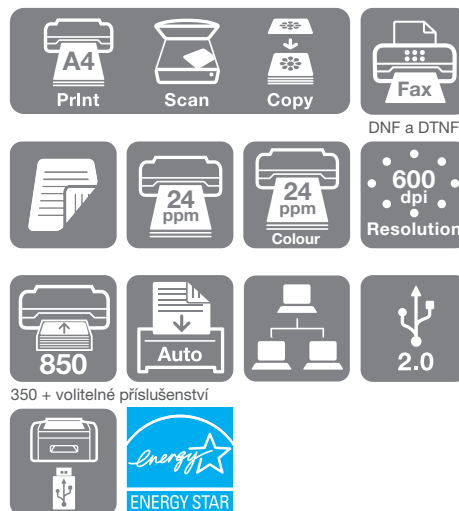

Řada Epson AcuLaser CX37DN

Vyobrazený model: CX37DTNF

Řada Epson AcuLaser CX37DN nabízí středním a velkým pracovním skupinám funkci oboustranného tisku ve formátu A4 a možnost kopírování a skenování v černobílém i barevném režimu. Modely CX37DNF a CX37DTNF jsou navíc vybaveny faxem. Standardní součástí této řady je také automatický podavač dokumentů. Volitelně je k dispozici přídatný zásobník papíru, který pomáhá pracovním skupinám šetřit čas a zvyšovat produktivitu kanceláře snadným a rychlým navýšením kapacity papíru.

Tato řada nabízí jedny z nejlepších technických specifikací ve třídě barevných laserových multifunkčních zařízení určených pro střední a velké pracovní skupiny. Vyniká nízkou cenou a mimořádně malými náklady na tisk jedné stránky. Z hlediska spolehlivosti patří toto zařízení mezi nejlepší ve své třídě. Navíc jsou natolik kompaktní, že snadno zapadnou do každého firemního prostředí.

DATOVÝ LIST

HLAVNÍ VLASTNOSTI

- Vysoce výkonná řada barevných laserových tiskáren formátu A4 s funkcemi skenování a kopírování
- Kompaktní provedení – ideální pro střední a velké pracovní skupiny
- Vysoký výkon s měsíčním pracovním cyklem dosahujícím až 120.000 stran
- Efektivní rychlost tisku až 24 stran formátu A4 za minutu
- Automatický podavač dokumentů