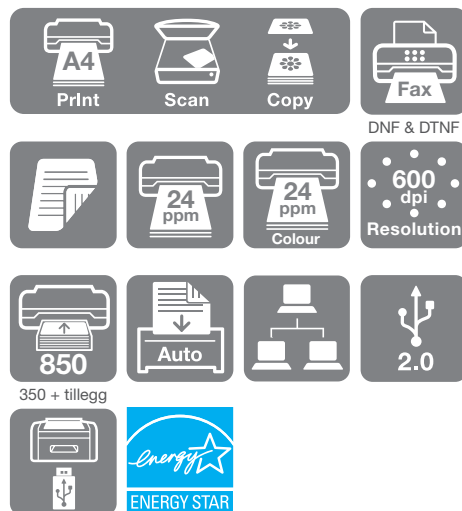

Epson AcuLaser CX37DN-serien

Vist modell er CX37DTNF

Epson AcuLaser CX37DN-serien gjør det mulig for middels til store arbeidsgrupper å skrive ut tosidig i A4, pluss kopiere og skanne i farger og svart-hvitt, med faks tilgjengelig på modellene CX37DNF og CX37DTNF. Serien kommer også med en automatisk dokumentmater som standard, samtidig som en ekstra papirskuff er tilgjengelig for å spare arbeidsgrupper tid ved at man raskt og enkelt øker papirkapasiteten.

Serien har noen av de beste spesifikasjonene man finner på en flerfunksjonell fargelaserskriver for middels til store arbeidsgrupper. Den tilbyr en enestående kostnad per side og en lav førstegangsinvestering. Med tanke på pålitelighet, er serien en av de beste i sin klasse, og modellene er så kompakte at de vil passe inn i alle kontormiljøer.

Den høye ytelsen som er forbundet med AcuLaser CX37DN innebærer at brukere kan dra fordel av en rask utskriftshastighet på opptil 24 spm, i tillegg til en høy månedlig kapasitet på opptil 120 000 sider, samtidig som man enkelt får utskrifter i forretningskvalitet med tonerteknologien AcuBrite.

FAKTAARK

NØKKELFUNKSJONER

- Høy ytelse med en fargelaserserie med skriver, skanner og kopimaskin for A4-format
- Kompakt design for middels til store arbeidsgrupper
- Stor arbeidskapasitet med en månedlig kapasitet på 120 000 sider
- Effektiv utskriftshastighet på opptil 28 spm i A4
- Automatisk dokumentmater