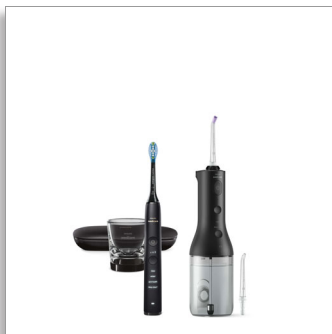

Philips Sonicare Cordless
Power Flosser
DiamondClean 9000

Irrigatore orale + Spazzolino da
denti

Tecnologia Quad Stream
Gli impulsi ti guidano nella pulizia

HX3886/43

Pulizia interdentale riprogettata con la tecnologia Quad Stream

Rimuove fino al 99,9% di placca* sulle zone trattate

Pulisci in modo completo e senza sforzo tra i denti per migliorare la salute delle tue gengive. L'esclusiva punta Quad Stream pulisce un'area maggiore con meno sforzo, per una pulizia interdentale efficace e corretta ogni volta.

Provides a superior clean

- La nostra tecnologia ti offre una pulizia profonda ma delicata

Easy and convenient

- Ricarica rapida universale con cavo da USB-A a spinotto
- Punta standard per pulizia localizzata

Faster, more effective flossing

- Pulizia completa in 60 secondi
- 2 modalità di pulizia interdentale, 3 intensità
- La tecnologia Pulse Wave ti guida da un dente all'altro
- Tecnologia Quad Stream per una pulizia interdentale più rapida ed efficace