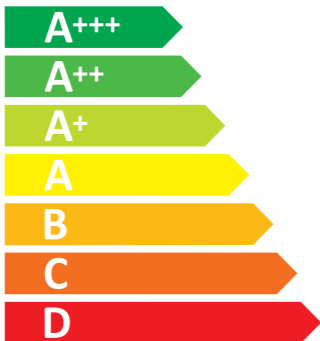

ENERG

енергия · ενέργεια

AEG

BPE748380M

944188770

71 L

1.09 kWh/cycle*

0.52 kWh/cycle*