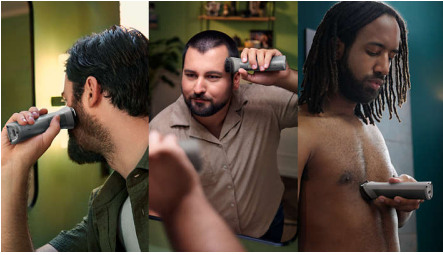

In evidenza

Rifinitore 10 in 1

Questo rifinitore all-in-one offre 10 accessori per tutte le tue esigenze di rasatura. Rifinisci e modella lo stile di viso, capelli e corpo con la massima praticità.