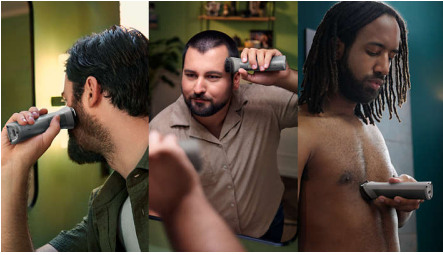

Rifilatura precisa e uniforme

- Un rifinitore che si adatta alla tua barba
- Prestazioni durature per risultati precisi

Styling versatile per viso, testa e corpo

- All-in-One per viso, testa e corpo
- Puoi dire addio ai peli del corpo
- Ottieni una rifinitura uniforme e bordi definiti
- Un taglio professionale direttamente a casa
- Rifinisci i peli delle orecchie e del naso in tutta praticità

In evidenza

Rifinitore 12 in 1

Questo rifinitore all-in-one offre 12 accessori per tutte le tue esigenze di rasatura. Rifinisci e modella lo stile di viso, capelli e corpo con la massima praticità.

Styling preciso della barba

Rifinitura confortevole dei peli del corpo

Esegui una rasatura in tutta praticità della zona al di sotto del collo grazie al nostro accessorio per la rasatura del corpo. Un esclusivo sistema

di protezione della pelle rispetta le zone più sensibili, consentendoti di tagliare i peli a un'altezza minima di 0,5 mm, e grazie al pettine ad aggancio potrai anche rifinire i peli del corpo.