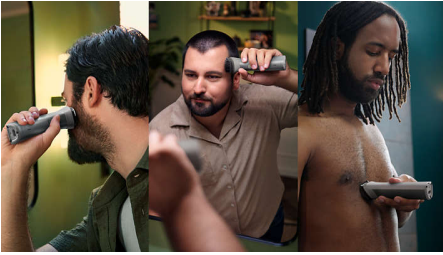

In evidenza

Rifinitore 12 in 1

Questo rifinitore all-in-one offre 12 accessori per tutte le tue esigenze di rasatura. Rifinisci e modella lo stile di viso, capelli e corpo con la massima praticità.