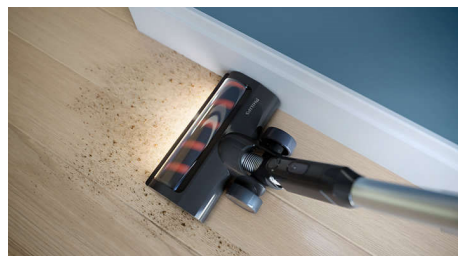

Precist munstycke

Ta bort damm och smuts från svåråtkomliga ställen med vårt precisa munstycke. Det är utformat för att glida otroligt nära väggar och lister för att suga upp envisa smutsfläckar.