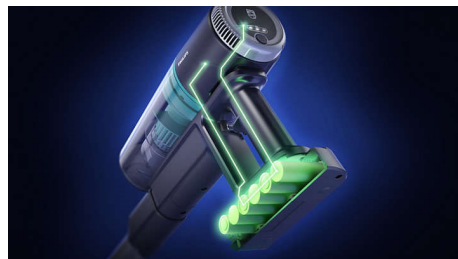

Batteri med lång livslängd

Städa hemmet med ett batteri som varar i upp till 60 minuter i standardläge¹, och 15 minuter i turboläge².