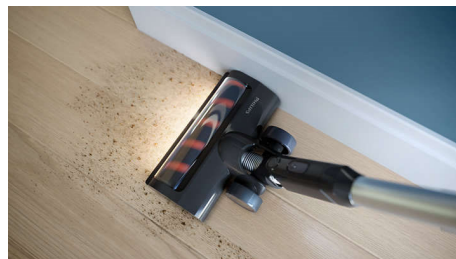

Spazzola di precisione

Rimuovi polvere e sporcizia dai punti più difficili da raggiungere con la nostra spazzola di precisione. È progettata per scorrere estremamente vicino a pareti e pianeti, catturando le particelle di sporco più ostinate.