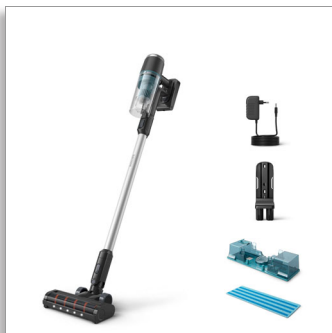

Philips 3000 Series Aqua
Aspirapolvere senza filo

Motore digitale

Spazzola con LED
Aspira e lava in una sola passata

XC3131/01

Rivela la polvere nascosta. Rimuovila in una passata.

Ha una durata massima di 60 minuti¹ e ti guida con la spazzola LED

Pulisci a fondo i pavimenti in una passata con l'aspirapolvere senza filo Philips serie 3000. La nostra spazzola LED rivela la polvere e lo sporco nascosti prima di catturarli con la tecnologia PowerCyclone 8. Fino a 60 minuti di autonomia¹ per una pulizia della casa semplice.

- La spazzola con LED espone la polvere nascosta, guidando ogni movimento.
- La spazzola di precisione scorre a una distanza di 1 mm dalla parete.

Semplicità d'uso

- Batteria rimovibile da 25,2 V per una pulizia prolungata.
- Si trasforma in un'aspirapolvere portatile per la pulizia di superfici diverse.

Spazzola con LED

La nostra spazzola con LED rende ogni movimento più affidabile. Illumina le piccole particelle di polvere diffondendo la luce con la giusta angolazione, in modo da sapere esattamente dove pulire.