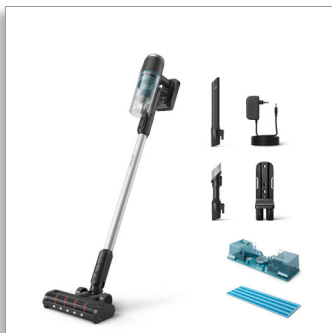

### Digitālais motors

LED uzgalis  
Sūc un slauka ar vienu kustību  
Iekļautie piederumi

XC3133/01

Atklājiet paslēpušos putekļus. Notīriet tos vienā piegājienā.

Darbojas līdz pat 60 minūtēm<sup>1</sup> un vada ar LED sprauslu

Kārtīgi uzkopiet grīdas vienā piegājienā ar Philips 3000. sērijas bezvadu putekļsūcēju. Mūsu izstrādātā LED sprausla atklāj paslēpušos putekļus un netīrumus, un tad tos savāc ar tehnoloģiju PowerCyclone 8. Līdz pat 60 minūšu darbības laiks<sup>1</sup> padara jūsu mājas uzkopšanu vieglu

#### Rūpīgi savāc putekļus un gružus un notīra traipus

- PowerCyclone 8 savāc putekļus ar optimālu akumulatora izlietojumu.
- Ilgdarbīgs akumulators darbojas līdz pat 60 minūtēm<sup>1</sup>.
- 3 pakāpju filtrēšanas sistēma cieši noslēdz savāktos putekļus.
- Digitālais motors izturībai.

#### Tīra precīzi

- LED uzgalis atklāj paslēpušos putekļus, vadot katru kustību.
- Precīzais uzgalis slīd tikai 1 mm attālumā no sienas.