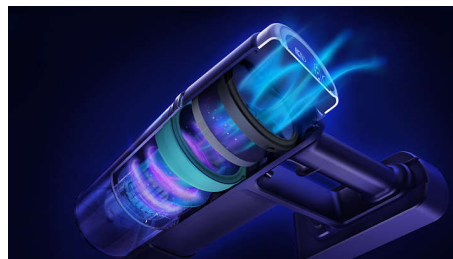

3 pakāpju filtrēšanas sistēma

Smalkie putekļi un gruži paliek noslēgti iekšpusē, pateicoties trim īpaši smalkiem filtriem. Tiklīdz tie ir novākti no grīdas, tie tur vairs atpakaļ nemonā.