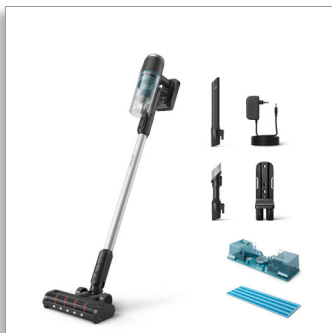

### Motore digitale

Spazzola con LED  
Aspira e lava in una passata  
Accessori inclusi

XC3133/01

Rivela la polvere nascosta. Rimuovila in una passata.

Ha una durata massima di 60 minuti<sup>1</sup> e ti guida con la spazzola LED

Pulisci a fondo i pavimenti in una passata con l'aspirapolvere senza filo Philips serie 3000. La nostra spazzola LED rivela la polvere e lo sporco nascosti prima di catturarli con la tecnologia PowerCyclone 8. Fino a 60 minuti di autonomia<sup>1</sup> per una pulizia della casa semplice.

#### **Pulisce con precisione**

- La spazzola con LED espone la polvere nascosta, guidando ogni movimento.
- La spazzola di precisione scorre a una distanza di 1 mm dalla parete.