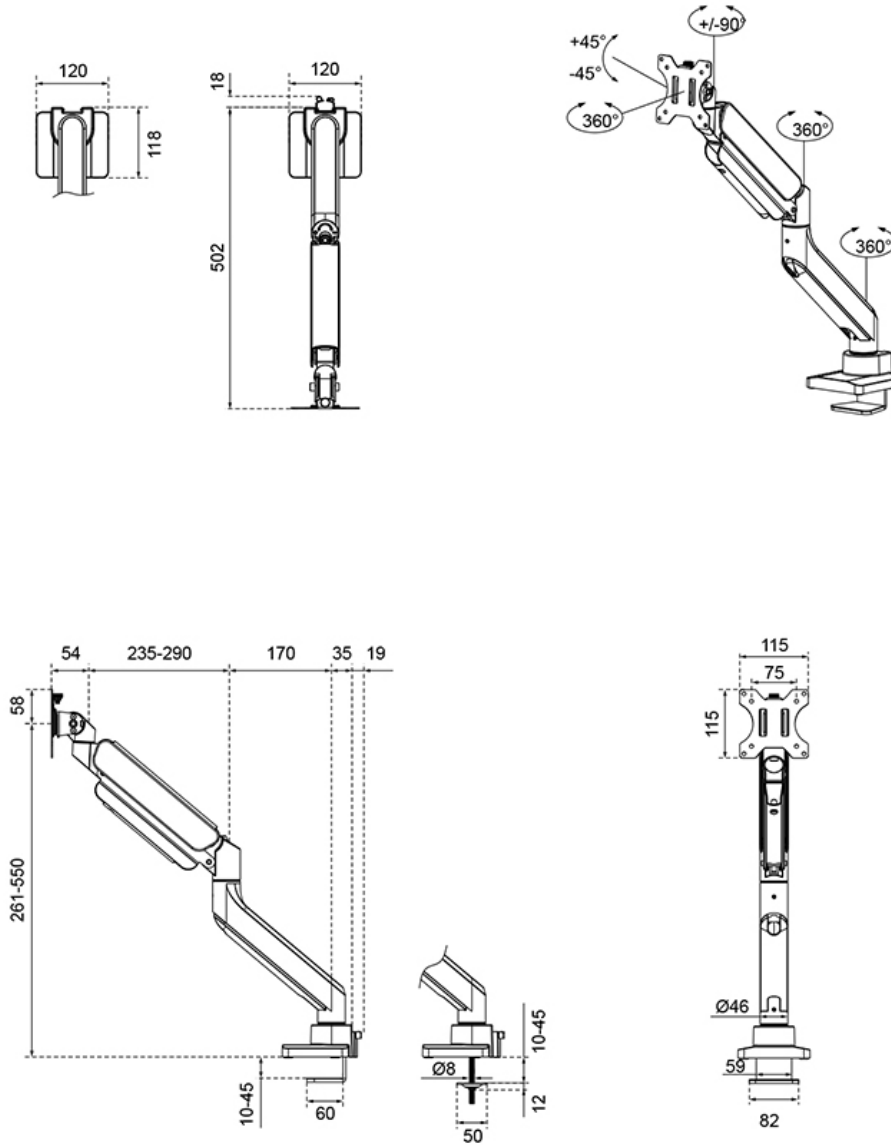

DS70PLUS-450BL1

NEOMOUNTS DS70PLUS-450BL1 MONITORARM 17-49" - GASVEER - TOPFIX - 180°-STOP

Neomounts