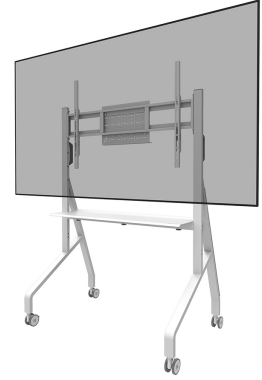

Neomounts

Neomounts by Newstar FL50-525WH1 soporte de suelo móvil para pantallas de 55-86" - Blanco

El Neomounts by Newstar FL50-525WH1 Move Go es un soporte de suelo móvil para pantallas planas de hasta 86" con una capacidad de peso máxima de 76 kg. Gracias a su diseño robusto y a los estabilizadores de pantalla táctil incluidos, el Move Go es una solución perfecta para pantallas táctiles. El soporte de suelo es ajustable manualmente en 4 posiciones de altura preestablecidas, que van de 106 a 136 cm.

El Neomounts Move Go viene parcialmente premontado y su instalación puede realizarse en cuestión de minutos. El carro cuenta con prácticas asas y cuatro sólidas ruedas giratorias de 7,5 cm con doble bloqueo que le permiten mover y utilizar el soporte de suelo donde quiera. Gracias a las grandes ruedas giratorias, los umbrales o las alfombras no suponen ningún reto para el FL50-525WH1. Se incluye un estante multimedia (montable por delante y por detrás) con una capacidad de peso máxima de 10 kg y un estante para hardware AV opcional para la instalación. La pantalla en el carro puede asegurarse bloqueando los soportes con un candado (no incluido).