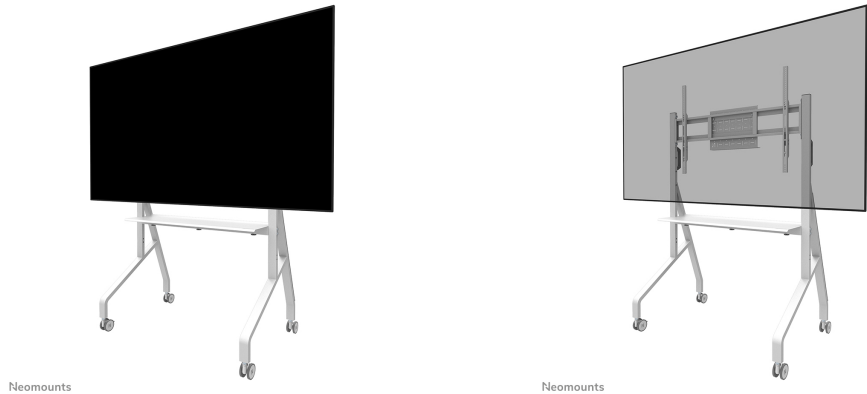

#### FONCTIONNALITÉ

Type	Fixé
Réglage de la hauteur	106-136 cm
Hauteur	150 cm
Largeur	110 cm
Profondeur	66 cm
Type de réglage	Manuel
Verrouillable	Verrouillable - Cadenas non inclus

### Neomounts by Newstar FL50-525WH1 support au sol mobile pour écrans 55-86" - Blanc

Le Neomounts by Newstar FL50-525WH1 Move Go est un support de sol mobile pour les écrans plats jusqu'à 86" avec une capacité de poids maximale de 76 kg. Grâce à sa conception robuste et aux stabilisateurs d'écran tactile inclus, le Move Go est une solution parfaite pour les écrans tactiles. Le support au sol est réglable manuellement en 4 positions de hauteur préréglées, allant de 106 à 136 cm.

Le Neomounts Move Go est emballé partiellement pré-assemblé et l'installation peut se faire en quelques minutes. Le chariot est équipé de poignées pratiques et de quatre solides roues pivotantes de 7,5 cm à double blocage qui vous permettent de déplacer et d'utiliser le support de sol où vous le souhaitez. Grâce à ses grandes roues pivotantes, le FL50-525WH1 ne craint ni les seuils ni les tapis. Une étagère multimédia (pouvant être montée à l'avant et à l'arrière) d'une capacité de poids maximale de 10 kg et un support de matériel audiovisuel sont inclus et optionnels pour l'installation. L'écran sur le chariot peut être sécurisé en verrouillant les supports à l'aide d'un cadenas (non inclus).