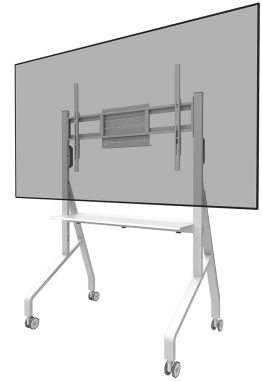

FL50-525WH1

NEOMOUNTS BY NEWSTAR SUPPORTO DA

SPECIFICAZIONI

GENERALE

Dim. min. schermo*	55 inch
Dim. max. schermo*	86 inch
Peso massimo	76 kg (per schermo)
Schermi	1
Minimo VESA	100x100 mm
Massimo VESA	900x600 mm

FUNZIONALITÀ

Tipologia	Fisso
Regolazione altezza	106-136 cm
Altezza	150 cm
Larghezza	110 cm
Profondità	66 cm
Tipo di regolazione	Manuale
Chiudibile	Chiudibile - Lucchetto NON incluso

INFORMAZIONI

Colore	Bianco
Materiale principale	Acciaio
Garanzia	5 anni
EAN code	8717371441203

Neomounts

Neomounts

Neomounts by Newstar FL50-525WH1 supporto mobile da pavimento per schermi da 55-86" - Bianco

Neomounts by Newstar FL50-525WH1 Move Go è un supporto mobile da pavimento per schermi piatti fino a 86" con una capacità di peso massima di 76 kg. Grazie al design robusto e agli stabilizzatori per touch screen inclusi, Move Go è una soluzione perfetta per i touch screen. Il supporto da pavimento è regolabile manualmente in 4 posizioni di altezza preimpostate, da 106 a 136 cm.

Il Move Go di Neomounts viene consegnato parzialmente preassemblato e l'installazione può essere effettuata in pochi minuti. Il carrello è dotato di pratiche maniglie e di quattro solide ruote a doppio bloccaggio da 7,5 cm che consentono di spostare e utilizzare la piantana ovunque si desidera. Grazie alle ruote grandi, le soglie o i tappeti non rappresentano una sfida per FL50-525WH1. Un ripiano multimediale (montabile anteriormente e posteriormente) con una capacità di peso massima di 10 kg e un rack per il hardware AV sono inclusi e opzionali per l'installazione. Lo schermo sul carrello può essere fissato bloccando le staffe con un lucchetto (non incluso).