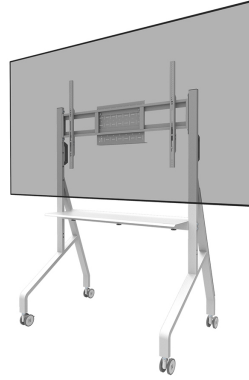

FL50-525WH1

NEOMOUNTS VLOERSTEUN

SPECIFICATIES

ALGEMEEN

Min. beeldformaat*	55 inch
Max. beeldformaat*	86 inch
Max. draagvermogen	76 kg (per scherm)
Schermen	1
VESA minimaal	100x100 mm
VESA maximaal	900x600 mm

FUNCTIONALITEIT

Type	Vlak
Hoogteverstelling	106-136 cm
Vergrendelbaar	Vergrendelbaar - Hangslot niet inbegrepen
Hoogte	150 cm
Breedte	110 cm
Diepte	66 cm
Verstellingstype	Manueel

INFORMATIE

Kleur	Wit
Hoofdmateriaal	Staal
Garantie	5 jaar
Certificering	TUV
EAN code	8717371441203

*NB. De vermelde inch-maten zijn slechts een indicatie, gecombineerd met het gewicht en de VESA-maten. Het maximale gewicht en de VESA-maat zijn absolute beperkingen voor de producten en dienen niet te worden overschreden.

Neomounts