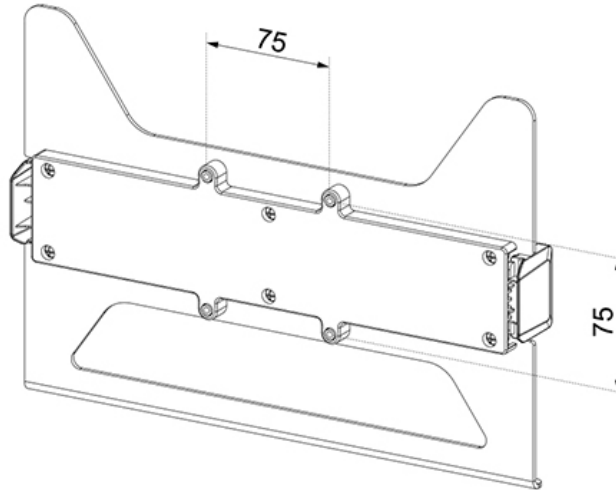

ADS20-425BL1

CARACTÉRISTIQUES

GÉNÉRAL

Taille de l'écran min.*	11.6
Taille de l'écran max.*	17.3
Poids max.	8
Écrans	1
VESA minimum	75x75 mm

FUNCTIE

Type	Fixé
Réglage de la largeur	28,7-46,5 cm
Hauteur	21,8 cm
Largeur	31 cm
Profondeur	3,9 cm
Type de réglage	Ressort hélicoïdal

INFORMATIONS

Série	NEXT Lite
Couleur	Noir
Matériau principal	Acier
Garantie	5 ans

*Remarque : Les tailles en pouces indiquées ne sont qu'une indication et sont combinées avec le poids maximum et les dimensions VESA. Par contre, le poids maximum et les dimensions VESA sont des limitations à ne pas dépasser.

NEOMOUNTS ADS20-425BL1 SUPPORT D'ORDINATEUR PORTABLE 11.6-17.3" - VESA - UNIVERSEL

Neomounts

Neomounts

Neomounts NEXT ADS20-425BL1 Support d'ordinateur portable 11.6-17.3" - 0-8 kg - VESA 75x75 - universel - adapté pour DS60-425BL1/BL2/WH1/WH2 - noir

Le Neomounts ADS20-425BL1 est un support universel pour ordinateurs portables de 11,6 à 17,3 pouces avec une capacité de poids maximale de 8 kg. Le support est doté de pinces réglables à ressort, allant de 28,7 à 46,5 cm.

L'ADS20-425BL1 peut être installé sur n'importe quel support respectant le schéma de perçage VESA 75x75 mm. Les coussinets en silicone évitent les rayures sur l'appareil et le support maintient l'ordinateur portable en place en toute sécurité. La conception de la découpe assure une ventilation suffisante pour votre ordinateur portable.

ADS20-425BL1

NEOMOUNTS ADS20-425BL1 SUPPORT
D'ORDINATEUR PORTABLE 11.6-17.3" - VESA -
UNIVERSEL

Neomounts

Measuring unit: mm