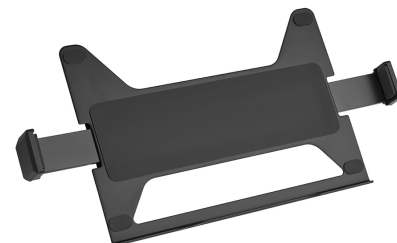

#### FUNCTIE

Type	Fixé
Réglage de la largeur	28,7-46,5 cm
Hauteur	21,8 cm
Largeur	31 cm
Profondeur	3,9 cm
Type de réglage	Ressort hélicoïdal

#### INFORMATIONS

Série	NEXT Lite
Couleur	Noir
Matériau principal	Acier
Garantie	5 ans

\*Remarque : Les tailles en pouces indiquées ne sont qu'une indication et sont combinées avec le poids maximum et les dimensions VESA. Par contre, le poids maximum et les dimensions VESA sont des limitations à ne pas dépasser.

## NEOMOUNTS ADS20-425BL1 SUPPORT D'ORDINATEUR PORTABLE 11.6-17.3" - VESA - UNIVERSEL

Neomounts

Neomounts

L'ADS20-425BL1 peut être installé sur n'importe quel support respectant le schéma de perçage VESA 75x75 mm. Les coussinets en silicone évitent les rayures sur l'appareil et le support maintient l'ordinateur portable en place en toute sécurité. La conception de la découpe assure une ventilation suffisante pour votre ordinateur portable.