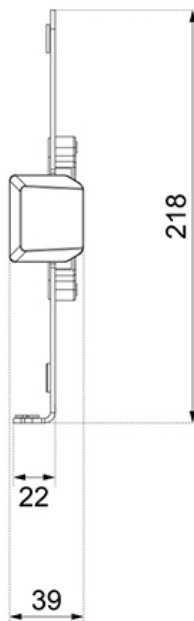

ADS20-425BL1

CARACTÉRISTIQUES

GÉNÉRAL

Taille de l'écran min.*	11.6
Taille de l'écran max.*	17.3
Poids max.	8
Écrans	1
VESA minimum	75x75 mm

FUNCTIE

Type	Fixé
Réglage de la largeur	28,7-46,5 cm
Hauteur	21,8 cm
Largeur	31 cm
Profondeur	3,9 cm
Type de réglage	Ressort hélicoïdal

INFORMATIONS

Série	NEXT Lite
Couleur	Noir
Matériau principal	Acier
Garantie	5 ans

*Remarque : Les tailles en pouces indiquées ne sont qu'une indication et sont combinées avec le poids maximum et les dimensions VESA. Par contre, le poids maximum et les dimensions VESA sont des limitations à ne pas dépasser.

NEOMOUNTS ADS20-425BL1 SUPPORT D'ORDINATEUR PORTABLE 11.6-17.3" - VESA - UNIVERSEL

Neomounts

Neomounts

Neomounts NEXT ADS20-425BL1 Support d'ordinateur portable 11.6-17.3" - 0-8 kg - VESA 75x75 - universel - adapté pour DS60-425BL1/BL2/WH1/WH2 - noir

Le Neomounts ADS20-425BL1 est un support universel pour ordinateurs portables de 11,6 à 17,3 pouces avec une capacité de poids maximale de 8 kg. Le support est doté de pinces réglables à ressort, allant de 28,7 à 46,5 cm.

L'ADS20-425BL1 peut être installé sur n'importe quel support respectant le schéma de perçage VESA 75x75 mm. Les coussinets en silicone évitent les rayures sur l'appareil et le support maintient l'ordinateur portable en place en toute sécurité. La conception de la découpe assure une ventilation suffisante pour votre ordinateur portable.

ADS20-425BL1

NEOMOUNTS ADS20-425BL1 SUPPORT
D'ORDINATEUR PORTABLE 11.6-17.3" - VESA -
UNIVERSEL

Neomounts

Measuring unit: mm