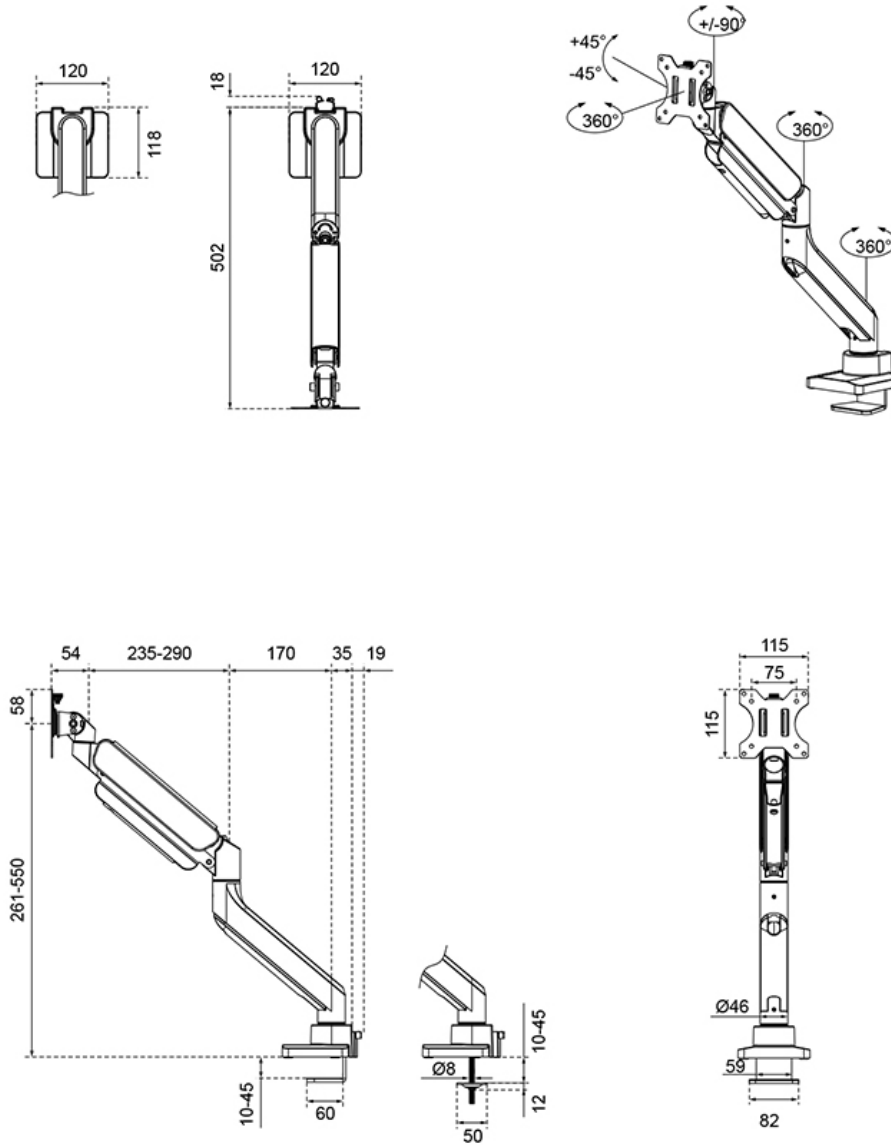

DS70PLUS-450WH1

NEOMOUNTS DS70PLUS-450WH1 MONITORARM
17-49" - GASVEER - TOPFIX - 180°-STOP

Neomounts