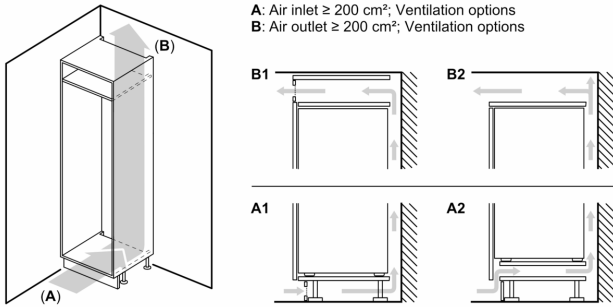

Serie 2, Frigorifero monoporta da incasso, 177.5 x 56 cm, cerniera a traino
KIR81NSE0