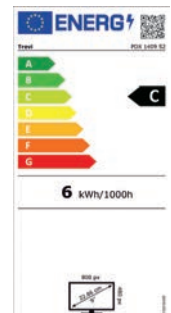

GAMEPAD + CD VIDEOGAMES

- Display LCD da 9" 16:9 widescreen
- Rotazione dello schermo
- Lettore MPEG4 / DVD / MP3
- Ingresso - uscita AV
- Ingresso USB 2.0 / SD CARD
- Ingresso cuffie
- Gamepad con cd videogiochi
- Telecomando
- 3 alimentazioni: 12V \equiv 1A con alimentatore in dotazione 100-240V~50/60Hz, o adattatore auto / batteria ricaricabile al lithio