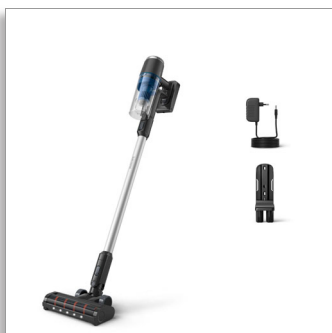

Philips 3000 Series  
Bezvadu putekļsūcējs

**Digitālais motors**  
LED uzgalis

**XC3032/01**

Atklājiet paslēpušos putekļus. Notīriet tos vienā piegājienā.

Darbojas līdz pat 60 minūtēm<sup>1</sup> un vada ar LED sprauslu

Kārtīgi uzkopiet grīdas vienā piegājienā ar Philips 3000. sērijas bezvadu putekļsūcēju. Mūsu izstrādātā LED sprausla atklāj paslēpušos putekļus un netīrumus, un tad tos savāc ar tehnoloģiju PowerCyclone 8. Līdz pat 60 minūšu darbības laiks<sup>1</sup> padara jūsu mājas uzkopšanu vieglu

#### **Rūpīgi savāc putekļus un gružus un notīra traipus**

- PowerCyclone 8 savāc putekļus ar optimālu akumulatora izlietojumu.
- Ilgdarbīgs akumulators darbojas līdz pat 60 minūtēm<sup>1</sup>.
- 3 pakāpju filtrēšanas sistēma cieši noslēdz savāktos putekļus.
- Digitālais motors izturībai.

#### **Tīra precīzi**

- LED uzgalis atklāj paslēpušos putekļus, vadot katru kustību.
- Precīzais uzgalis slīd tikai 1 mm attālumā no sienas.