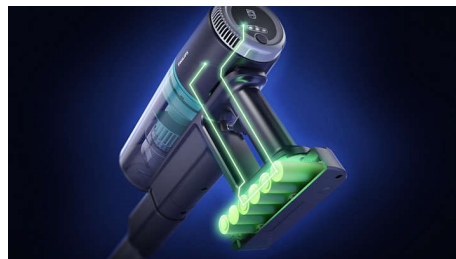

Ilgdarbīgs akumulators

Iztīriet māju vienā piegājienā ar akumulatora, kas darbojas līdz pat 60 minūtēm parastā režīmā¹ un 15 minūtēm turbo režīmā².