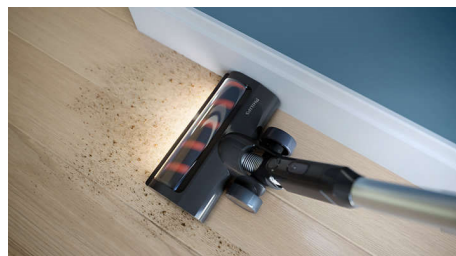

Precīzais uzgali

Savāciet putekļus un gružus grūti aizsiedzamās vietās ar mūsu precīzo uzgali. Tas ir izstrādāts tā, lai slīdētu ļoti tuvu gar sienām un plintusiem, savācot gružu daļiņas.