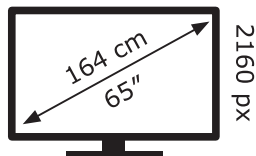

**ENERG** ⚡

**LG Electronics**

65UQ90009LA

**111** kWh/1000h

ABCDEF**G**

**154** kWh/1000h

3840 px

2019/2013