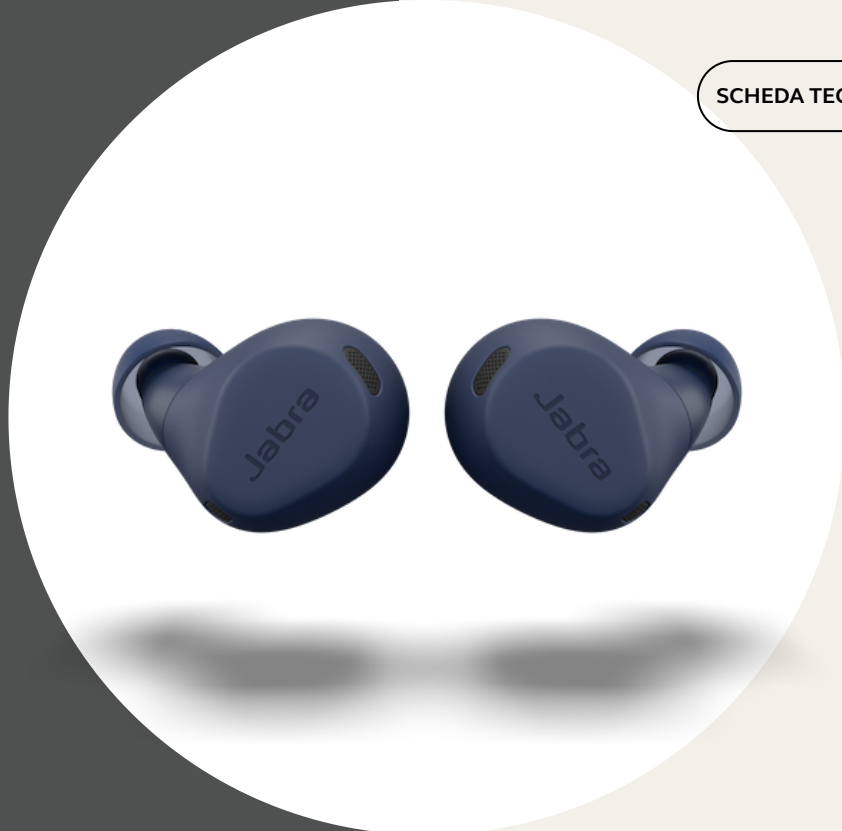

ELITE 8 ACTIVE
Gli auricolari più robusti al mondo* - resistenti a polvere, acqua e sudore

- › Auricolari (IP68) e custodia (IP54) completamente resistenti a polvere e acqua
- › Design con indossabilità salda grazie a Jabra ShakeGrip™
- › Connessione stabile con il tuo smartwatch** mentre pratichi sport
- › Cancellazione automatica del rumore anche in ambienti ventosi con ANC ibrida adattiva
- › Audio spaziale realistico con tecnologia Dolby Audio***
- › Tecnologia a 6 microfoni per chiamate cristalline in movimento