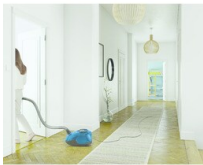

Multi-room system™

Silent Performer dispose d'un rayon d'action XXL de 12 m pour une souplesse d'utilisation optimale. Vous pouvez ainsi nettoyer plusieurs pièces de votre maison sans avoir à débrancher et rebrancher votre aspirateur.