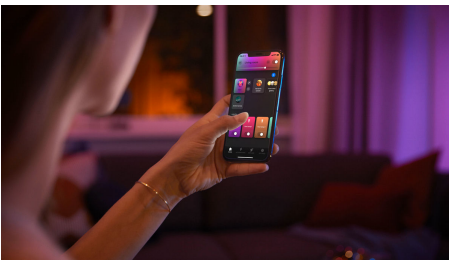

8719514491229

Semplice illuminazione connessa

La lampadina sferica Philips Hue P45 E14 ti consente di integrare le lampade e gli apparecchi più piccoli nel tuo sistema di illuminazione intelligente Philips Hue. Delle dimensioni di una pallina da golf, la lampadina sferica si adatta laddove altre lampadine E14 più grandi non possono. Disponibile in Hue White, Hue White Ambiance o Hue White and Color Ambiance, la lampadina sferica offre milioni di sfumature di luce bianca e colorata in qualsiasi area della tua casa.

Infinite possibilità

- Ottieni la soluzione perfetta, anche negli attacchi più piccoli

Semplice illuminazione intelligente

- Controlla fino a 10 luci in una volta sola con l'app Bluetooth
- Controlla le luci con la tua voce*
- Crea un'esperienza luminosa personalizzata con soluzioni colorate e intelligenti
- Sblocca la serie completa di funzioni dell'illuminazione connessa con Hue Bridge

In evidenza

Otteni la soluzione perfetta, anche negli attacchi più piccoli

Di quasi 30 mm più corta rispetto a una lampadina a candela Philips Hue, la lampadina sferica è la più piccola lampadina intelligente della collezione Philips Hue. Grande all'incirca come una pallina da golf, le sue dimensioni e la sua forma si adattano anche alle lampade e agli apparecchi più piccoli della tua casa, come le lampade da tavolo o da scrivania.

Controlla fino a 10 luci in una volta sola con l'app Bluetooth

Con l'app Bluetooth di Hue puoi controllare le luci intelligenti all'interno di una stanza. Aggiungi fino a 10 luci intelligenti e controllale con facilità dal tuo dispositivo mobile.