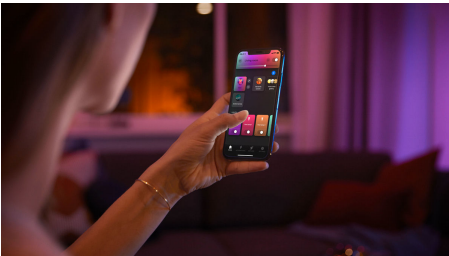

Oändliga möjligheter

- Få den perfekta passformen, även i de minsta socklarna

Enkel smart belysning

- Styr upp till 10 ljuskällor med Bluetooth-appen
- Styr lamporna med din röst*
- Skapa en personlig upplevelse med färggrann smart belysning
- Få tillgång till alla smarta funktioner med Hue Bridge

Styr upp till 10 lampor med Bluetooth-appen

Med Hue Bluetooth-appen kan du styra dina smarta Hue-ljuskällor i ett enskilt rum i ditt hem. Lägg till upp till 10 smarta ljuskällor och styr dem med en enkel knapptryckning på din mobila enhet.

Skapa en personlig upplevelse med färggrann smart belysning

Förvandla ditt hem med över 16 miljoner färger, och skapa rätt atmosfär för alla situationer på ett ögonblick. Med ett knapptryck kan du skapa feststämning för ett party, förvandla ditt vardagsrum till biograf, lyfta fram din heminredning med färgaccenter, och mycket mer.

Få tillgång till alla smarta belysningsfunktioner med Hue Bridge

Hue Bridge ger åtkomst till de funktioner som gör smart belysning verkligt smart – kontroll hemifrån, röststyrning, automatiserad belysning och mycket mer. Lägg till en Hue Bridge i inställningarna för att skapa helhetsupplevelser, utnyttja teknik som är säker och tillförlitlig, och mycket mer. Hue Bridge är nyckeln till en aldrig tidigare skådad smart belysning.