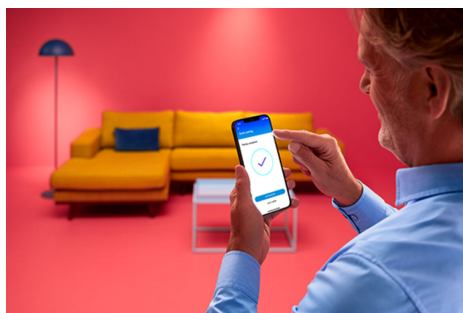

Wi-Fi BLE PORTRAIT DESK LAMP EU

Una luce, tanti usi! La luce multifunzionale per scrivania connessa WiZ Portrait offre due zone luminose, perfette per l'illuminazione delle attività alla scrivania, le videochiamate e persino la creazione di una rilassante luce da comodino. Basta ruotare la testa per passare dall'illuminazione della scrivania all'illuminazione delle videochiamate. Un diffusore appositamente progettato genera una luce ad anello morbida e regolabile per farti apparire al meglio online. Il sensore di luminosità incorporato rileva i livelli di luce ambientale e regola automaticamente l'illuminazione delle attività per ridurre l'affaticamento degli occhi quando si lavora per lunghe ore. Il design geometrico semplice e pulito si adatta bene a qualsiasi arredamento. La luce da scrivania intelligente Portrait funziona bene con le altre luci del tuo ecosistema WiZ, con il facile controllo che ti aspetti. Usa l'app WiZ, WiZmote o la tua voce per creare l'atmosfera perfetta ovunque a casa.

PRODOTTI IN PRIMO PIANO

- Bianco regolabile
- Regolazione automatica della luminosità
- Effetto luminoso a doppia zona

Funzionalità di illuminazione intelligenti facili da configurare

Goditi all'istante i vantaggi delle funzionalità intelligenti collegando semplicemente la tua luce WIZ alla rete Wi-Fi. Controlla facilmente le luci quando sei fuori casa e programmale per accendersi e spegnersi automaticamente. Non è necessario installare alcun hardware aggiuntivo come hub o gateway.

Crea l'atmosfera giusta con la luce bianca da calda a fredda regolabile

Hai a disposizione un'ampia gamma di tonalità: dalla luce bianca fredda che infonde energia a quella soffusa, bianca e calda; puoi anche selezionare le modalità preimpostate come Focus e Relax per creare l'atmosfera che più si adatta alle tue attività.