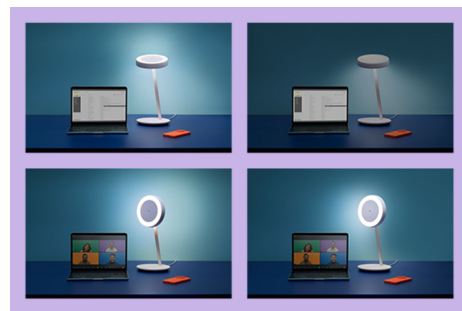

Wi-Fi BLE PORTRAIT DESK LAMP EU

Una luce, tanti usi! La luce multifunzionale per scrivania connessa WiZ Portrait offre due zone luminose, perfette per l'illuminazione delle attività alla scrivania, le videochiamate e persino la creazione di una rilassante luce da comodino. Basta ruotare la testa per passare dall'illuminazione della scrivania all'illuminazione delle videochiamate. Un diffusore appositamente progettato genera una luce ad anello morbida e regolabile per farti apparire al meglio online. Il sensore di luminosità incorporato rileva i livelli di luce ambientale e regola automaticamente l'illuminazione delle attività per ridurre l'affaticamento degli occhi quando si lavora per lunghe ore. Il design geometrico semplice e pulito si adatta bene a qualsiasi arredamento. La luce da scrivania intelligente Portrait funziona bene con le altre luci del tuo ecosistema WiZ, con il facile controllo che ti aspetti. Usa l'app WiZ, WiZmote o la tua voce per creare l'atmosfera perfetta ovunque a casa.

Crea l'atmosfera giusta con la luce bianca da calda a fredda regolabile

Hai a disposizione un'ampia gamma di tonalità: dalla luce bianca fredda che infonde energia a quella soffusa, bianca e calda; puoi anche selezionare le modalità preimpostate come Focus e Relax per creare l'atmosfera che più si adatta alle tue attività.

Doppia zona luminosa per messa a fuoco, videochiamate o atmosfera

Le doppie zone luminose rendono la lampada da scrivania WIZ Portrait multifunzionale. Quando è orientato orizzontalmente, utilizzare la luce verso il basso per la messa a fuoco e la luce verso l'alto per l'ambiente. Quando è orientato verticalmente, utilizzare la luce anteriore per le videochiamate e la retroilluminazione per l'atmosfera. Una lampada, quanti usi!