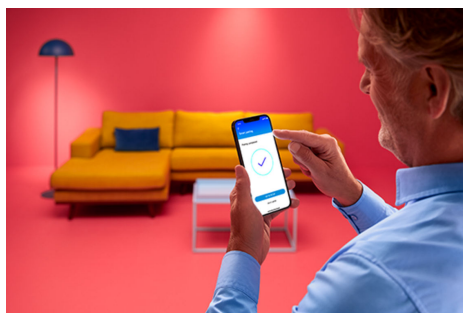

Portrait Desk Lamp

Una luce, tanti usi! La luce multifunzionale per scrivania connessa WiZ Portrait offre due zone luminose, perfette per l'illuminazione delle attività alla scrivania, le videochiamate e persino la creazione di una rilassante luce da comodino. Basta ruotare la testa per passare dall'illuminazione della scrivania all'illuminazione delle videochiamate. Un diffusore appositamente progettato genera una luce ad anello morbida e regolabile per farti apparire al meglio online. Il sensore di luminosità incorporato rileva i livelli di luce ambientale e regola automaticamente l'illuminazione delle attività per ridurre l'affaticamento degli occhi quando si lavora per lunghe ore. Il design geometrico semplice e pulito si adatta bene a qualsiasi arredamento. La luce da scrivania intelligente Portrait funziona bene con le altre luci del tuo ecosistema WiZ, con il facile controllo che ti aspetti. Usa l'app WiZ, WiZmote o la tua voce per creare l'atmosfera perfetta ovunque a casa.

PRODOTTI IN PRIMO PIANO

- Bianco regolabile
- Regolazione automatica della luminosità
- Effetto luminoso a doppia zona

Funzionalità di illuminazione intelligenti facili da configurare

Goditi all'istante i vantaggi delle funzionalità intelligenti collegando semplicemente la tua luce WIZ alla rete Wi-Fi. Controlla facilmente le luci quando sei fuori casa e programmale per accendersi e spegnersi automaticamente. Non è necessario installare alcun hardware aggiuntivo come hub o gateway.

Crea l'atmosfera giusta con la luce bianca da calda a fredda regolabile

Hai a disposizione un'ampia gamma di tonalità: dalla luce bianca fredda che infonde energia a quella soffusa, bianca e calda; puoi anche selezionare le modalità preimpostate come Focus e Relax per creare l'atmosfera che più si adatta alle tue attività.