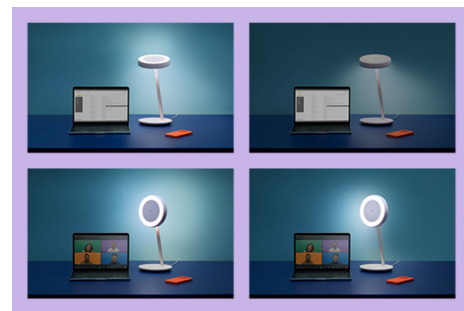

Portrait Desk Lamp

Una luce, tanti usi! La luce multifunzionale per scrivania connessa WiZ Portrait offre due zone luminose, perfette per l'illuminazione delle attività alla scrivania, le videochiamate e persino la creazione di una rilassante luce da comodino. Basta ruotare la testa per passare dall'illuminazione della scrivania all'illuminazione delle videochiamate. Un diffusore appositamente progettato genera una luce ad anello morbida e regolabile per farti apparire al meglio online. Il sensore di luminosità incorporato rileva i livelli di luce ambientale e regola automaticamente l'illuminazione delle attività per ridurre l'affaticamento degli occhi quando si lavora per lunghe ore. Il design geometrico semplice e pulito si adatta bene a qualsiasi arredamento. La luce da scrivania intelligente Portrait funziona bene con le altre luci del tuo ecosistema WiZ, con il facile controllo che ti aspetti. Usa l'app WiZ, WiZmote o la tua voce per creare l'atmosfera perfetta ovunque a casa.

Crea l'atmosfera giusta con la luce bianca da calda a fredda regolabile

Hai a disposizione un'ampia gamma di tonalità: dalla luce bianca fredda che infonde energia a quella soffusa, bianca e calda; puoi anche selezionare le modalità preimpostate come Focus e Relax per creare l'atmosfera che più si adatta alle tue attività.

Doppia zona luminosa per messa a fuoco, videochiamate o atmosfera

Le doppie zone luminose rendono la lampada da scrivania WIZ Portrait multifunzionale. Quando è orientato orizzontalmente, utilizzare la luce verso il basso per la messa a fuoco e la luce verso l'alto per l'ambiente. Quando è orientato verticalmente, utilizzare la luce anteriore per le videochiamate e la retroilluminazione per l'atmosfera. Una lampada, quanti usi!