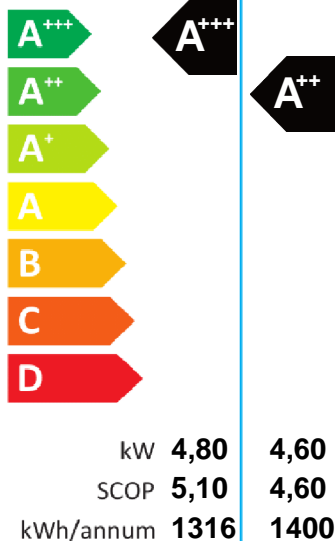

ENERG

енергия · ενεργεια

Y IJA

IE IA

H1U18FAAOUT-1 / HAS18FAAIN

Haier

SEER

kW **5,20**
SEER **7,20**
kWh/annum **253**

SCOP

kW **4,80** **4,60**
SCOP **5,10** **4,60**
kWh/annum **1316** **1400**

57 dB

63 dB

ENERGIA · ЕНЕРГИЯ · ΕΝΕΡΓΕΙΑ · ENERGIJA · ENERGY · ENERGIE · ENERGI

626/2011